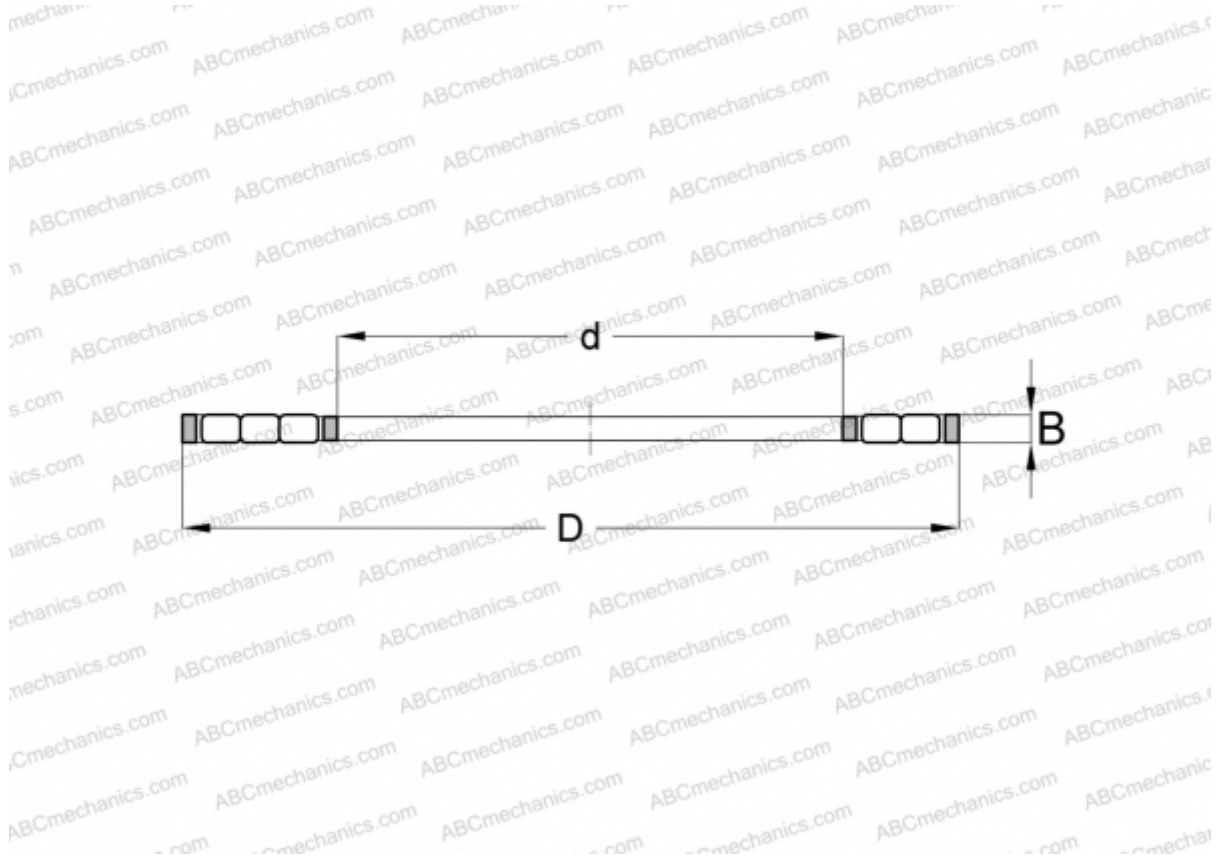

К 87415 INA

Цилиндрические упорные роликоподшипники

ТИП: Роликоподшипники, Упорные, Цилиндрические, Одинарные, без колец, трехрядные

Технические характеристики

РАЗМЕРЫ, ММ

d	75,000
D	160,000
B	12,000

МАССА, КГ 0,800