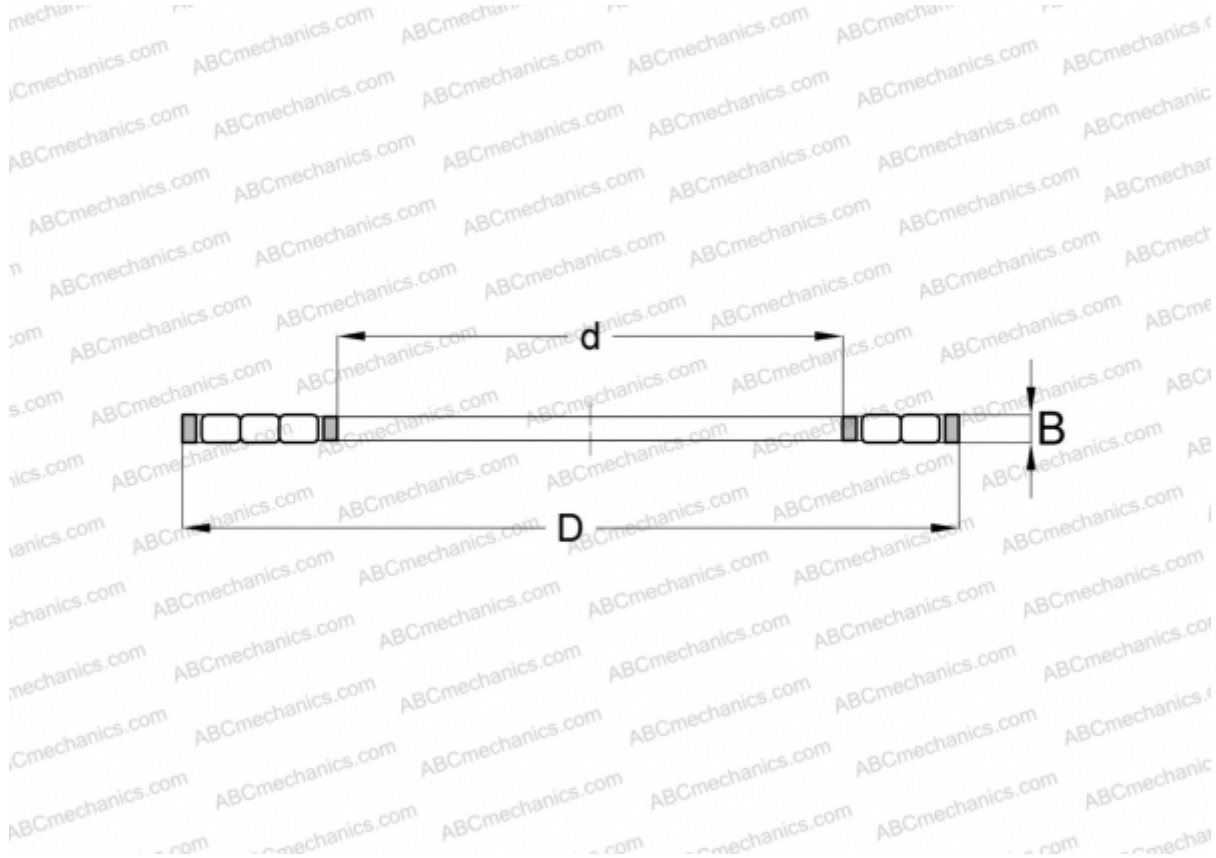

К 87416 INA

Цилиндрические упорные роликоподшипники

ТИП: Роликоподшипники, Упорные, Цилиндрические, Одинарные, без колец, трехрядные

Технические характеристики

РАЗМЕРЫ, ММ

d	80,000
D	170,000
B	12,000

МАССА, КГ 0,880