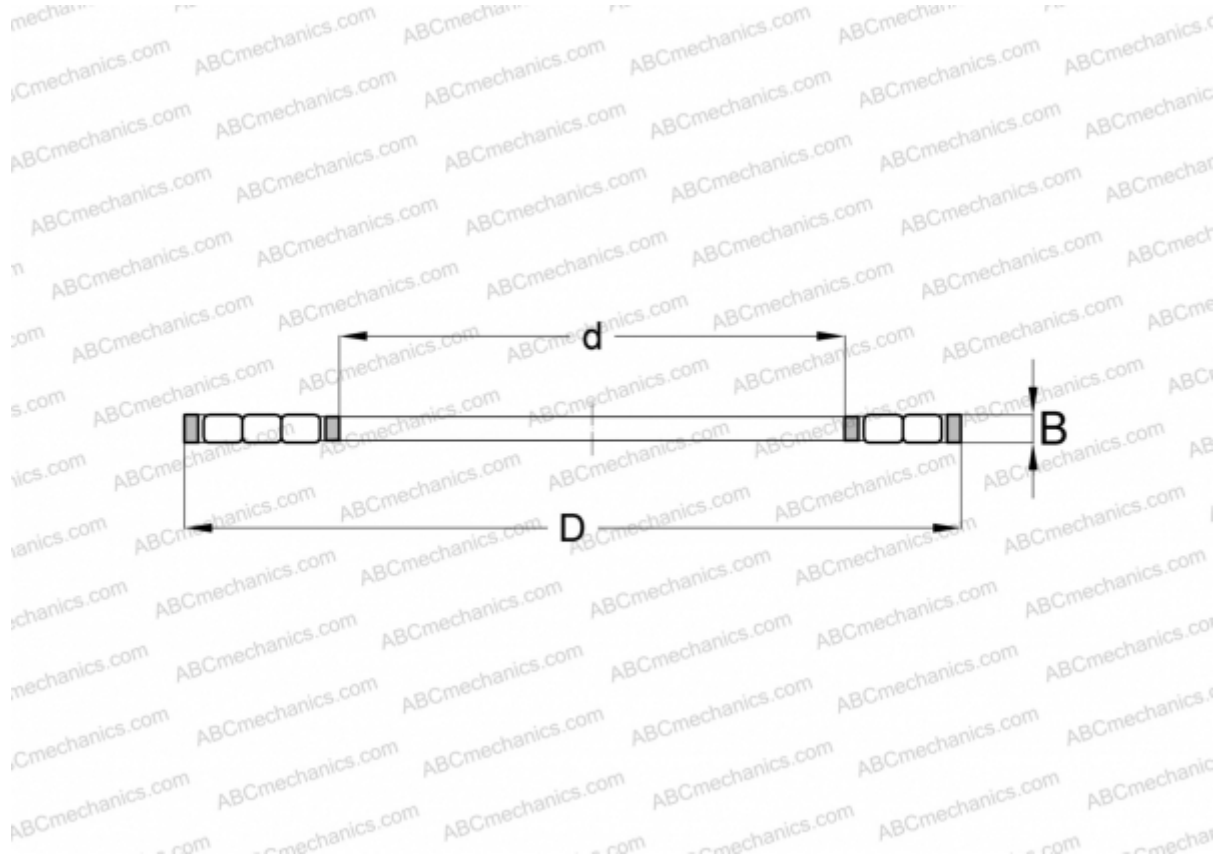

К 87418 INA

Цилиндрические упорные роликоподшипники

ТИП: Роликоподшипники, Упорные, Цилиндрические, Одинарные, без колец, трехрядные

Технические характеристики

РАЗМЕРЫ, ММ

d	90,000
D	190,000
B	13,000

МАССА, КГ 1,130