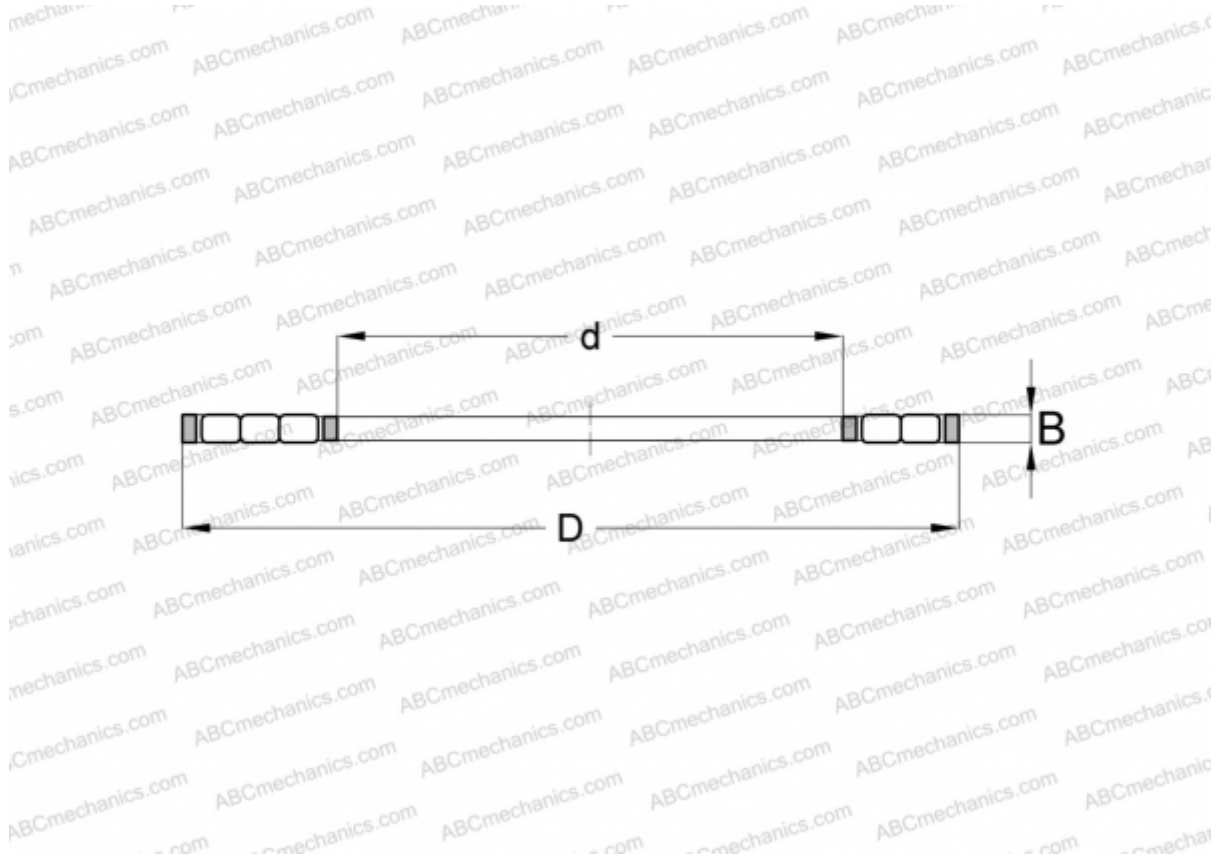

К 87420 INA

Цилиндрические упорные роликоподшипники

ТИП: Роликоподшипники, Упорные, Цилиндрические, Одинарные, без колец, трехрядные

Технические характеристики

РАЗМЕРЫ, ММ

d	100,000
D	210,000
B	15,000

МАССА, КГ 1,660