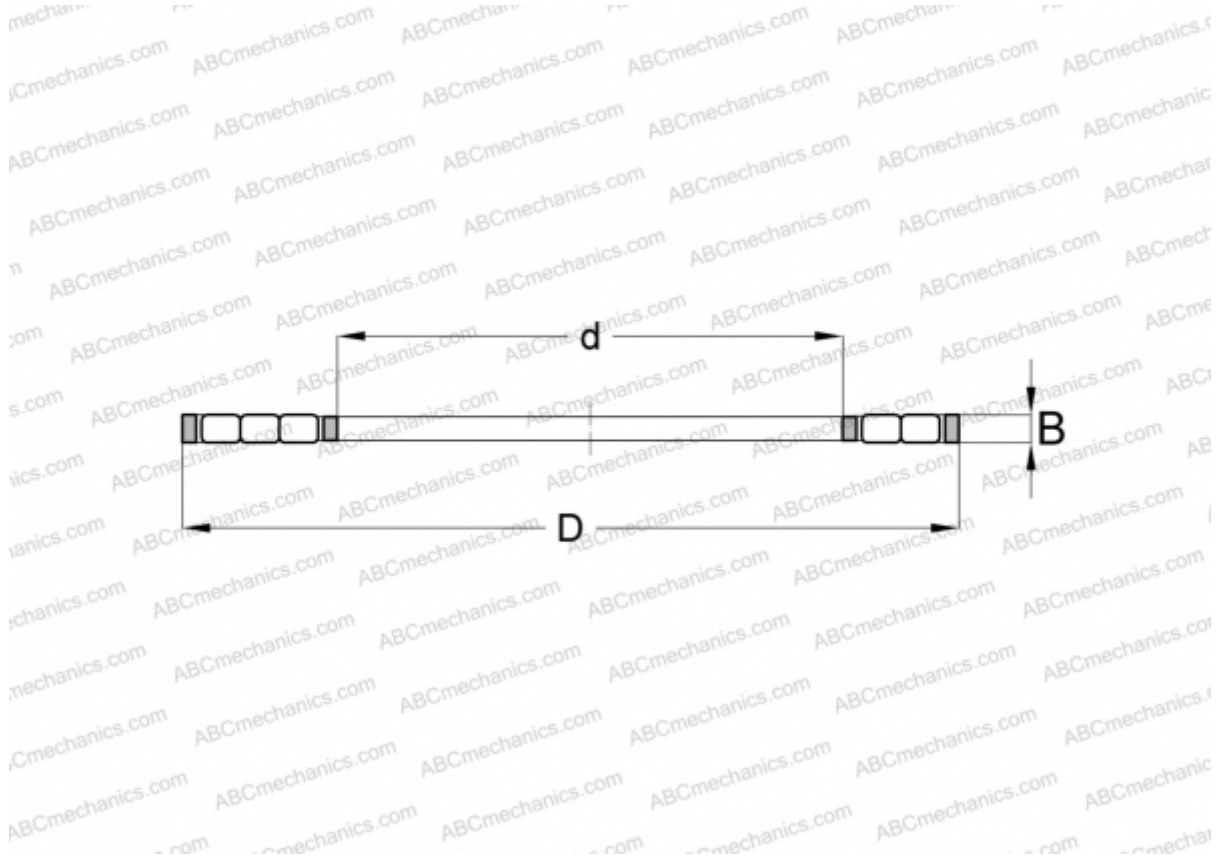

К 87422 INA

Цилиндрические упорные роликоподшипники

ТИП: Роликоподшипники, Упорные, Цилиндрические, Одинарные, без колец, трехрядные

Технические характеристики

РАЗМЕРЫ, ММ

d	110,000
D	230,000
B	17,000

МАССА, КГ 2,150