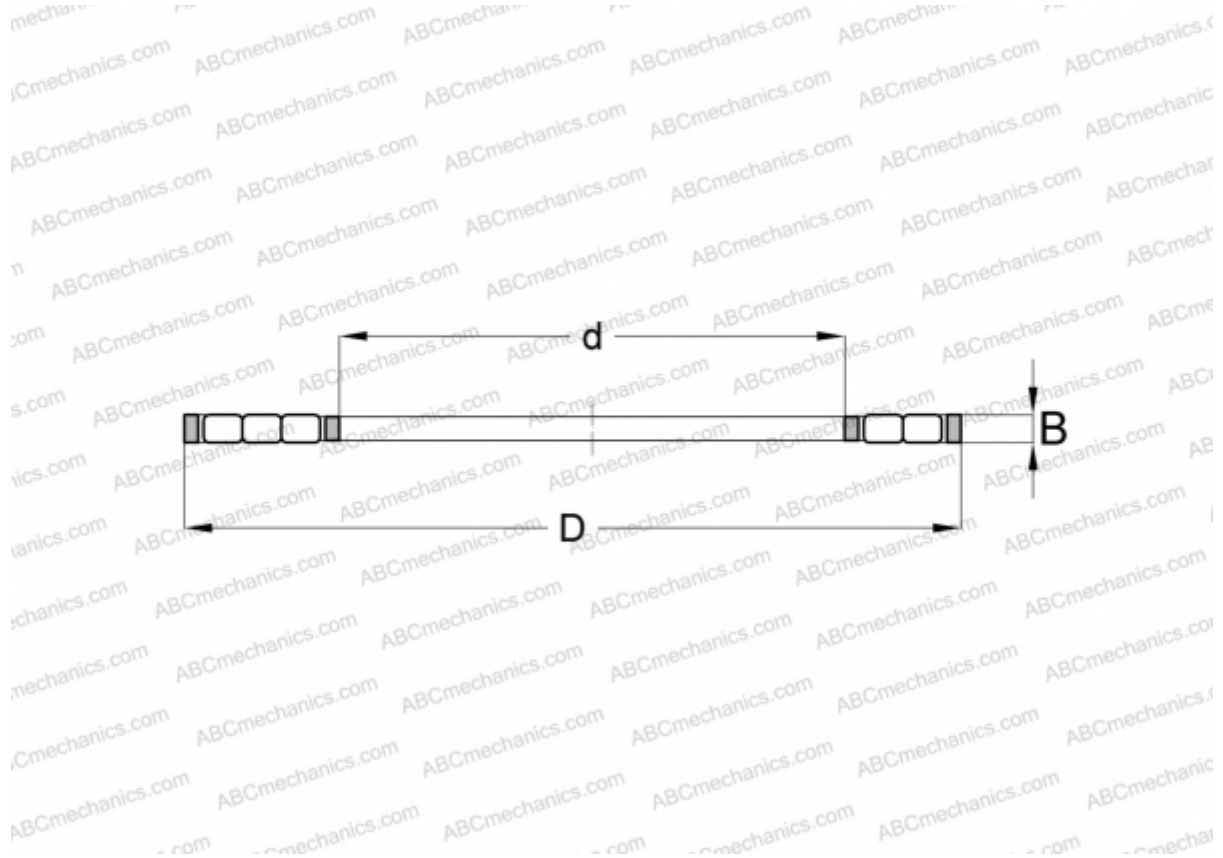

К 87424 INA

Цилиндрические упорные роликоподшипники

ТИП: Роликоподшипники, Упорные, Цилиндрические, Одинарные, без колец, трехрядные

Технические характеристики

РАЗМЕРЫ, ММ

d	120,000
D	250,000
B	18,000

МАССА, КГ 2,920