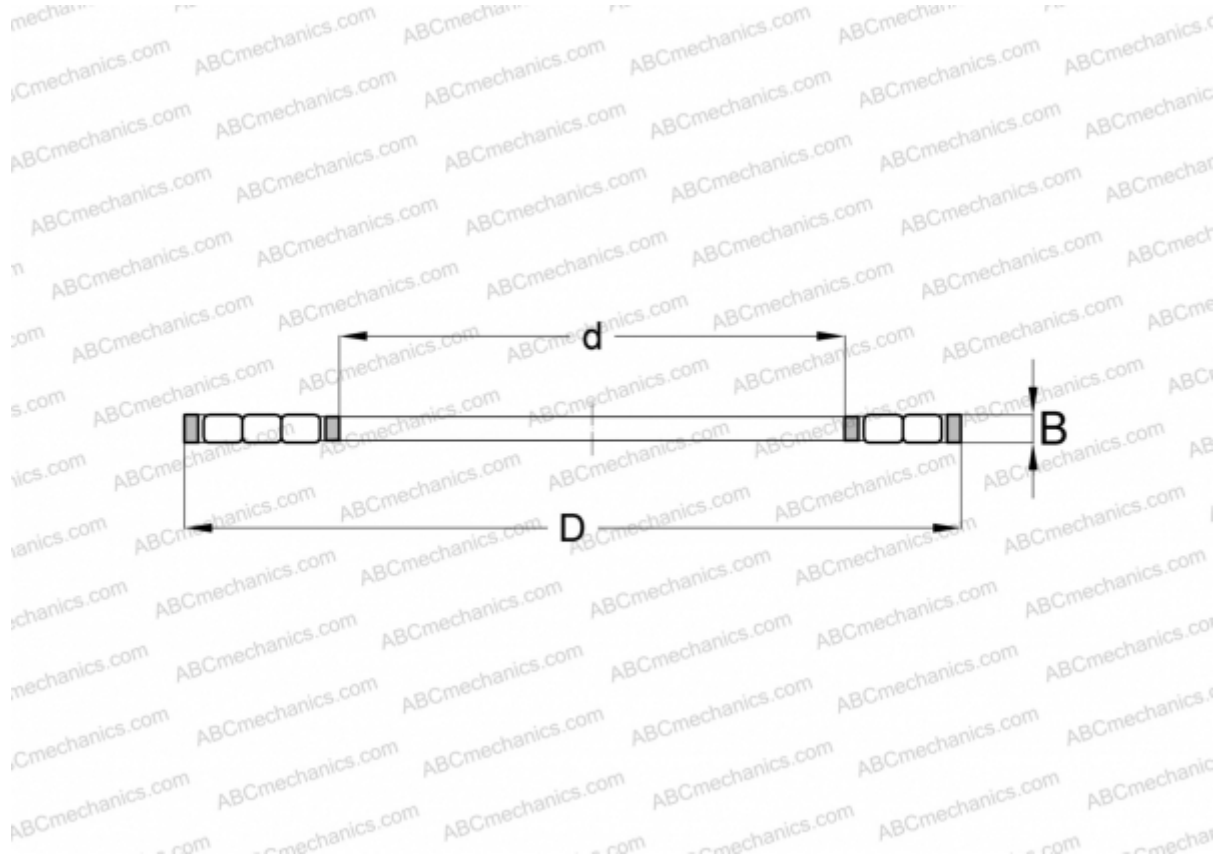

## К 87426 INA

Цилиндрические упорные роликоподшипники

ТИП: Роликоподшипники, Упорные, Цилиндрические, Одинарные, без колец, трехрядные

#### РАЗМЕРЫ, ММ

d	130,000
D	270,000
B	19,000

**МАССА, КГ** 3,410

**ПРОИЗВОДИТЕЛЬ** [INA](#)