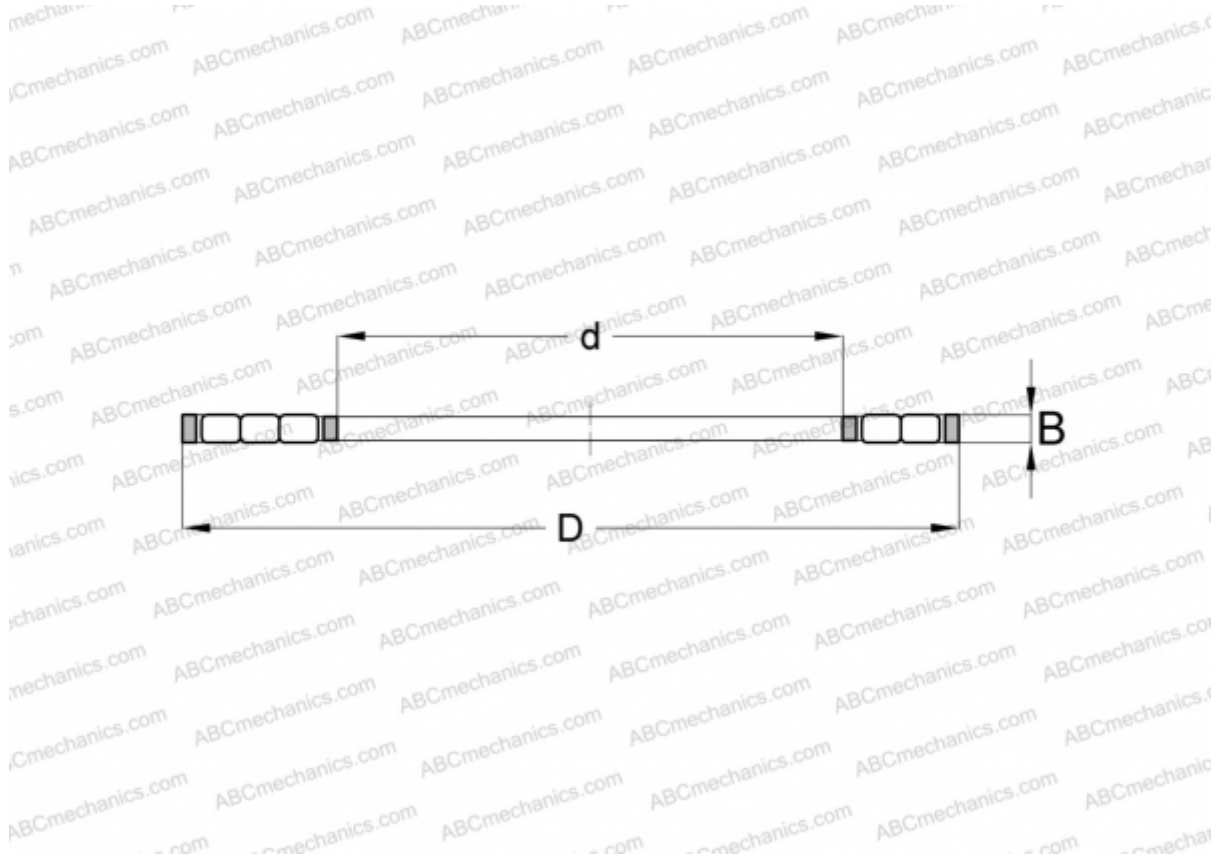

## К 87428 INA

Цилиндрические упорные роликоподшипники

ТИП: Роликоподшипники, Упорные, Цилиндрические, Одинарные, без колец, трехрядные

#### РАЗМЕРЫ, ММ

d	140,000
D	280,000
B	19,000

**МАССА, КГ** 3,680

**ПРОИЗВОДИТЕЛЬ** [INA](#)