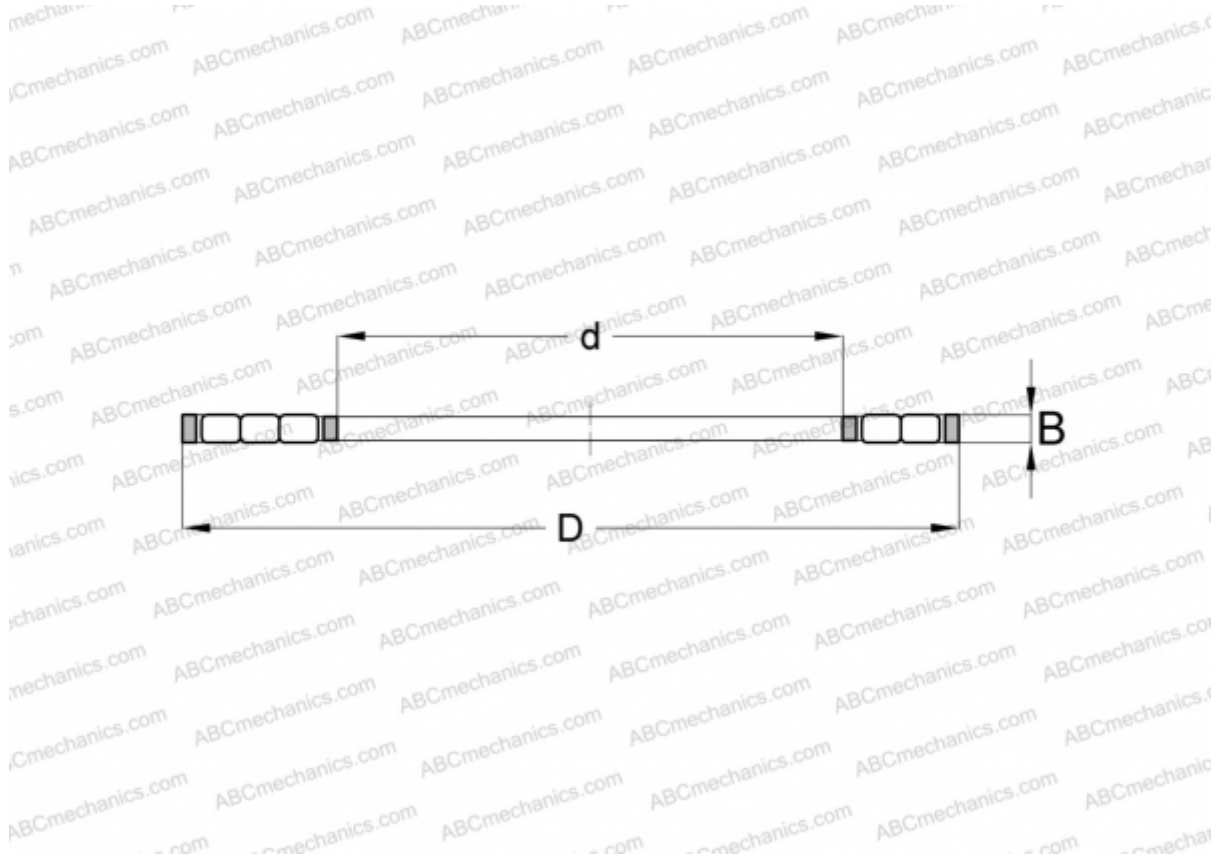

К 87430 INA

Цилиндрические упорные роликоподшипники

ТИП: Роликоподшипники, Упорные, Цилиндрические, Одинарные, без колец, трехрядные

Технические характеристики

РАЗМЕРЫ, ММ

d	150,000
D	300,000
B	21,000

МАССА, КГ 4,450