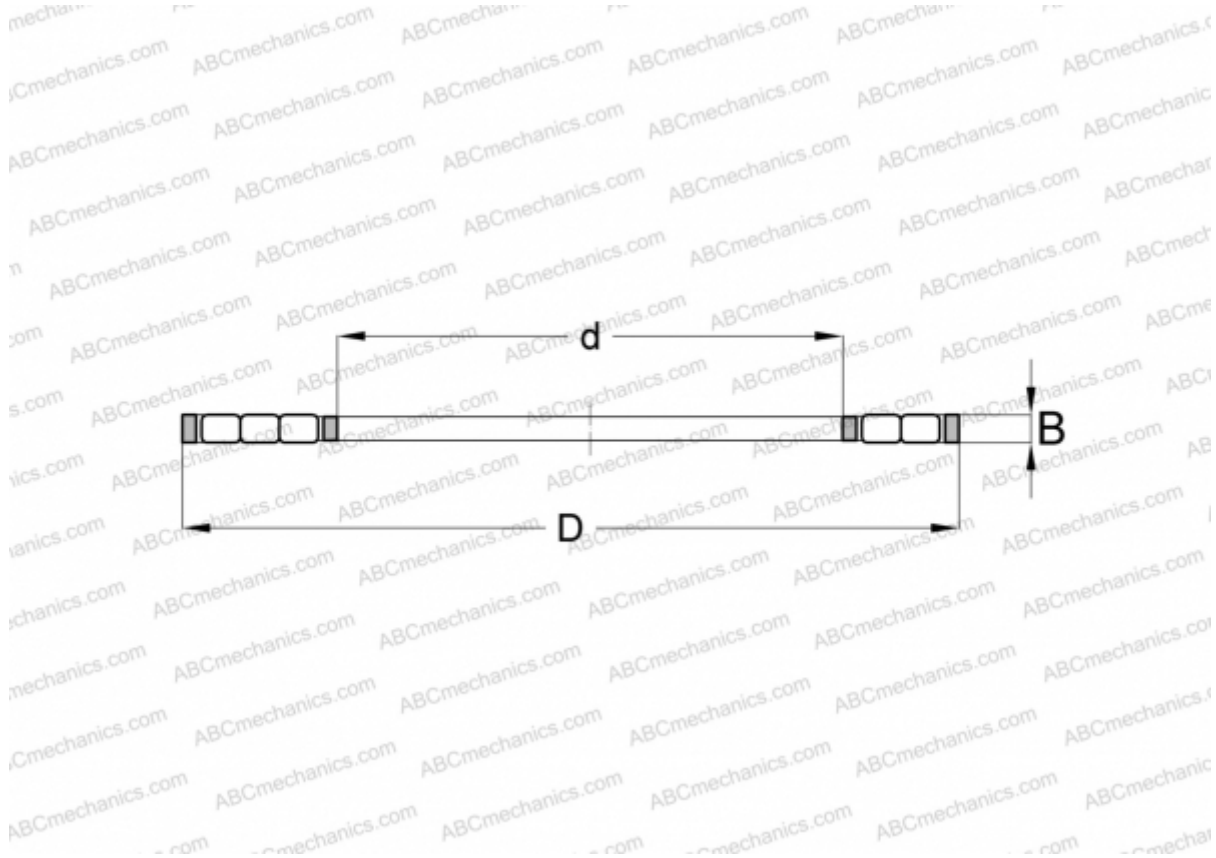

К 87432 INA

Цилиндрические упорные роликоподшипники

ТИП: Роликоподшипники, Упорные, Цилиндрические, Одинарные, без колец, трехрядные

Технические характеристики

РАЗМЕРЫ, ММ

d	160,000
D	320,000
B	22,000

МАССА, КГ 5,330