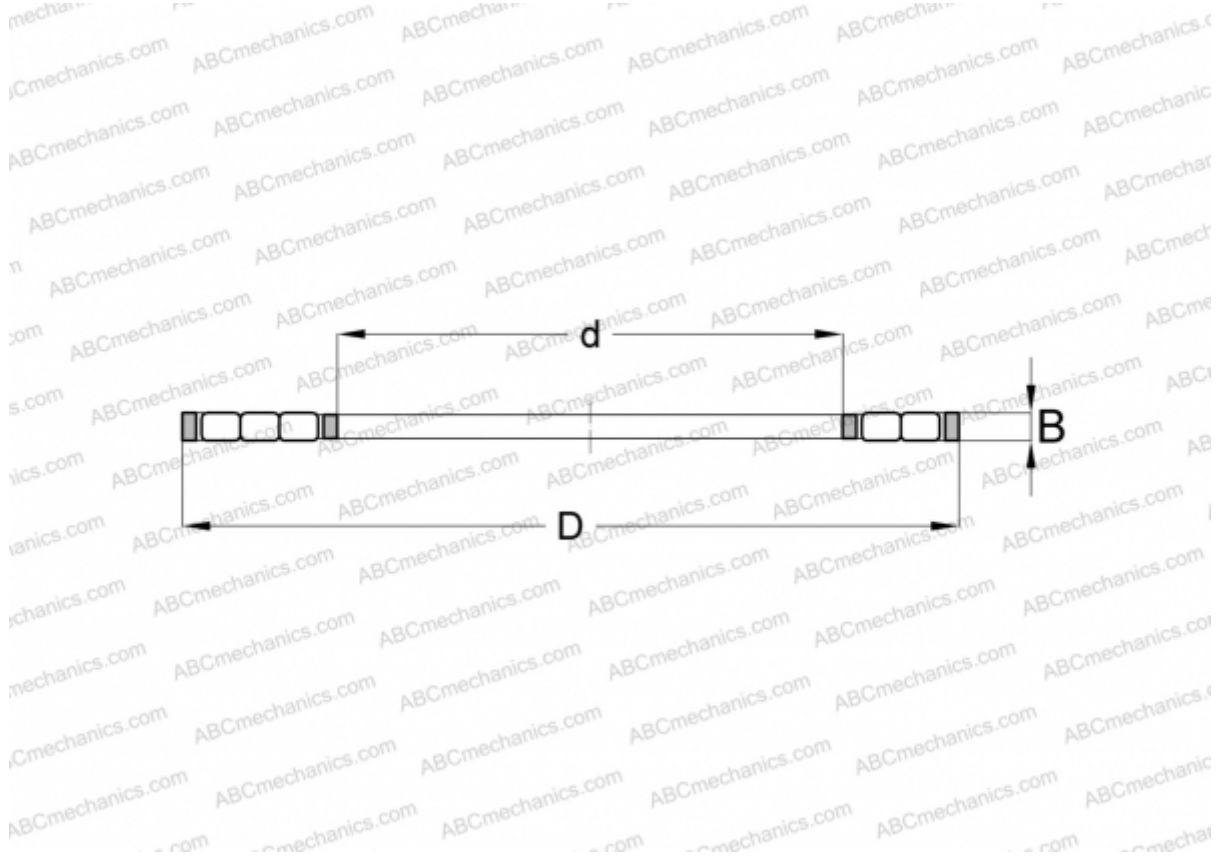

К 87434 INA

Цилиндрические упорные роликоподшипники

ТИП: Роликоподшипники, Упорные, Цилиндрические, Одинарные, без колец, трехрядные

Технические характеристики

РАЗМЕРЫ, ММ

d	170,000
D	340,000
B	24,000

МАССА, КГ 6,740