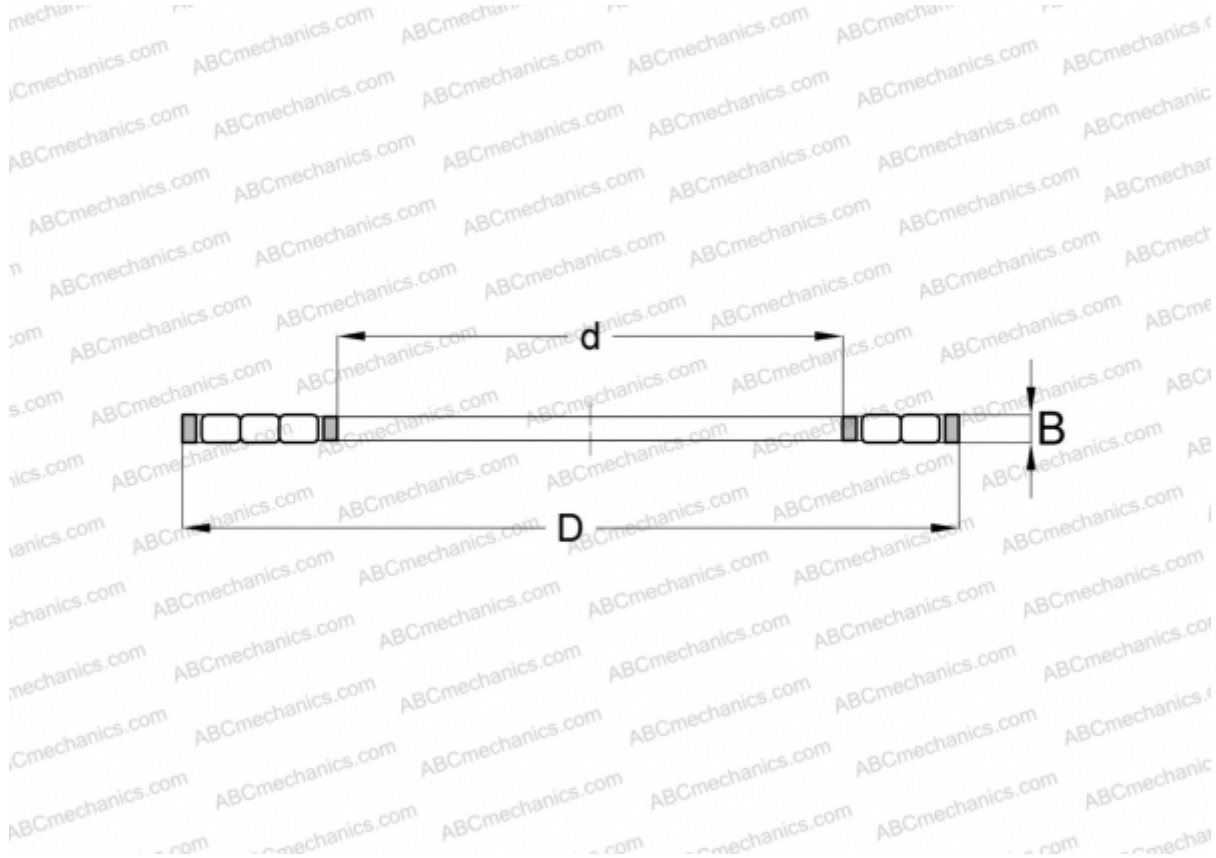

## К 87436 INA

Цилиндрические упорные роликоподшипники

ТИП: Роликоподшипники, Упорные, Цилиндрические, Одинарные, без колец, трехрядные

#### РАЗМЕРЫ, ММ

d	180,000
D	360,000
B	25,000

МАССА, КГ 8,510

ПРОИЗВОДИТЕЛЬ [INA](#)