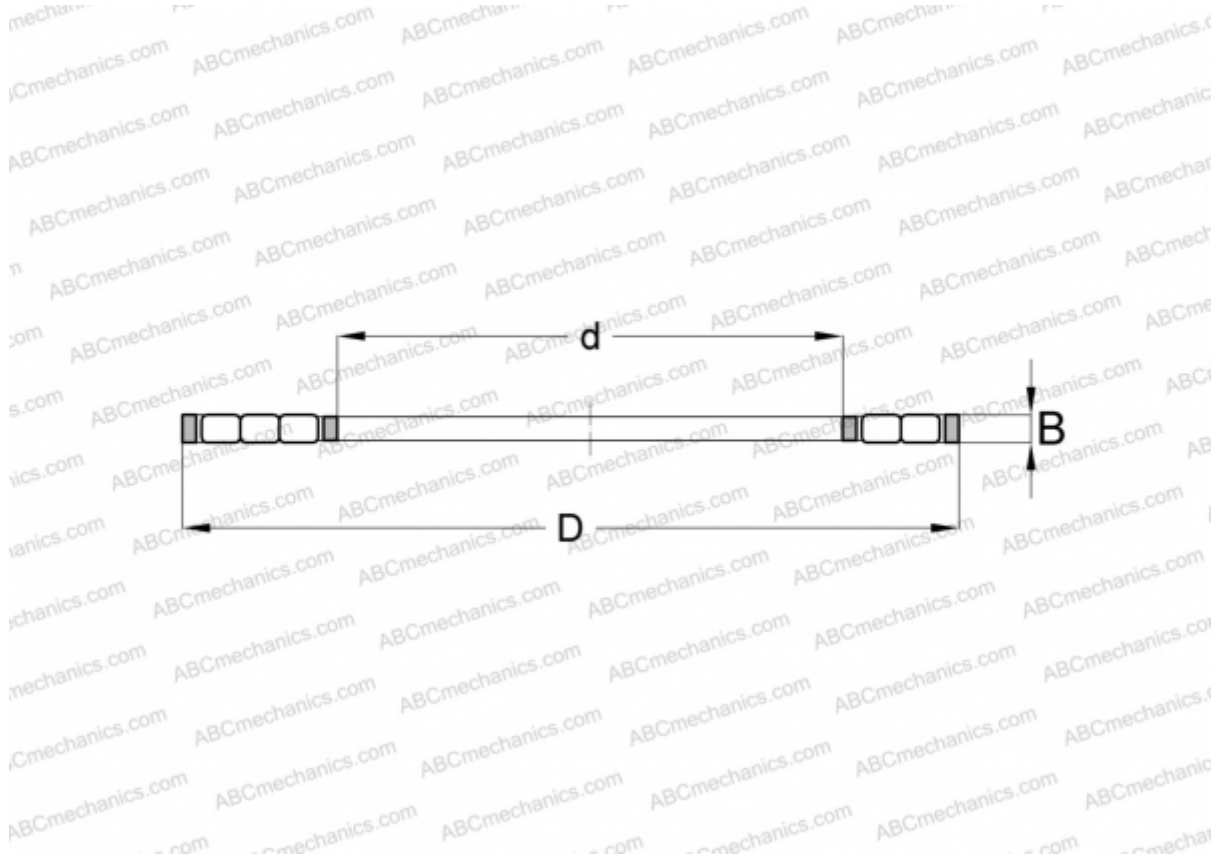

К 87438 INA

Цилиндрические упорные роликоподшипники

ТИП: Роликоподшипники, Упорные, Цилиндрические, Одинарные, без колец, трехрядные

Технические характеристики

РАЗМЕРЫ, ММ

d	190,000
D	380,000
B	26,000

МАССА, КГ 8,970