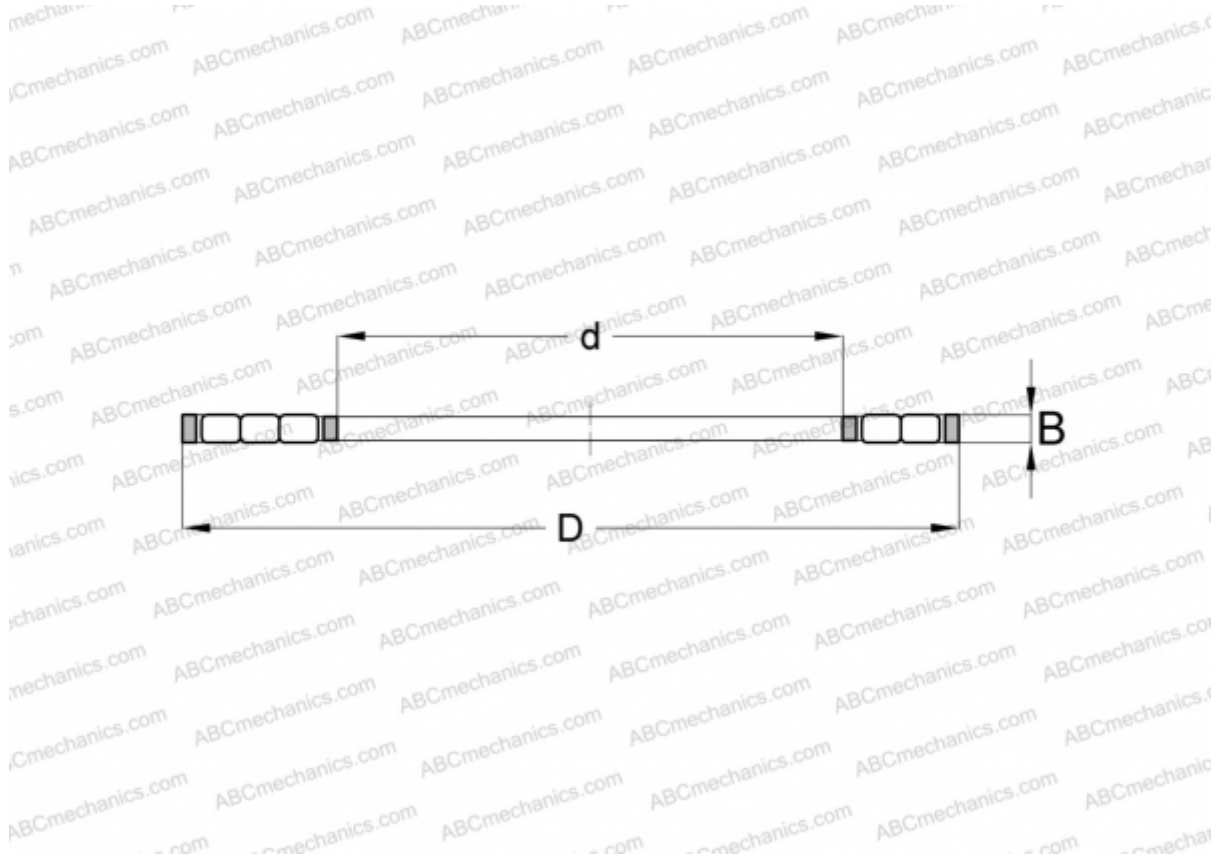

К 87440 INA

Цилиндрические упорные роликоподшипники

ТИП: Роликоподшипники, Упорные, Цилиндрические, Одинарные, без колец, трехрядные

Технические характеристики

РАЗМЕРЫ, ММ

d	200,000
D	400,000
B	28,000

МАССА, КГ 10,780