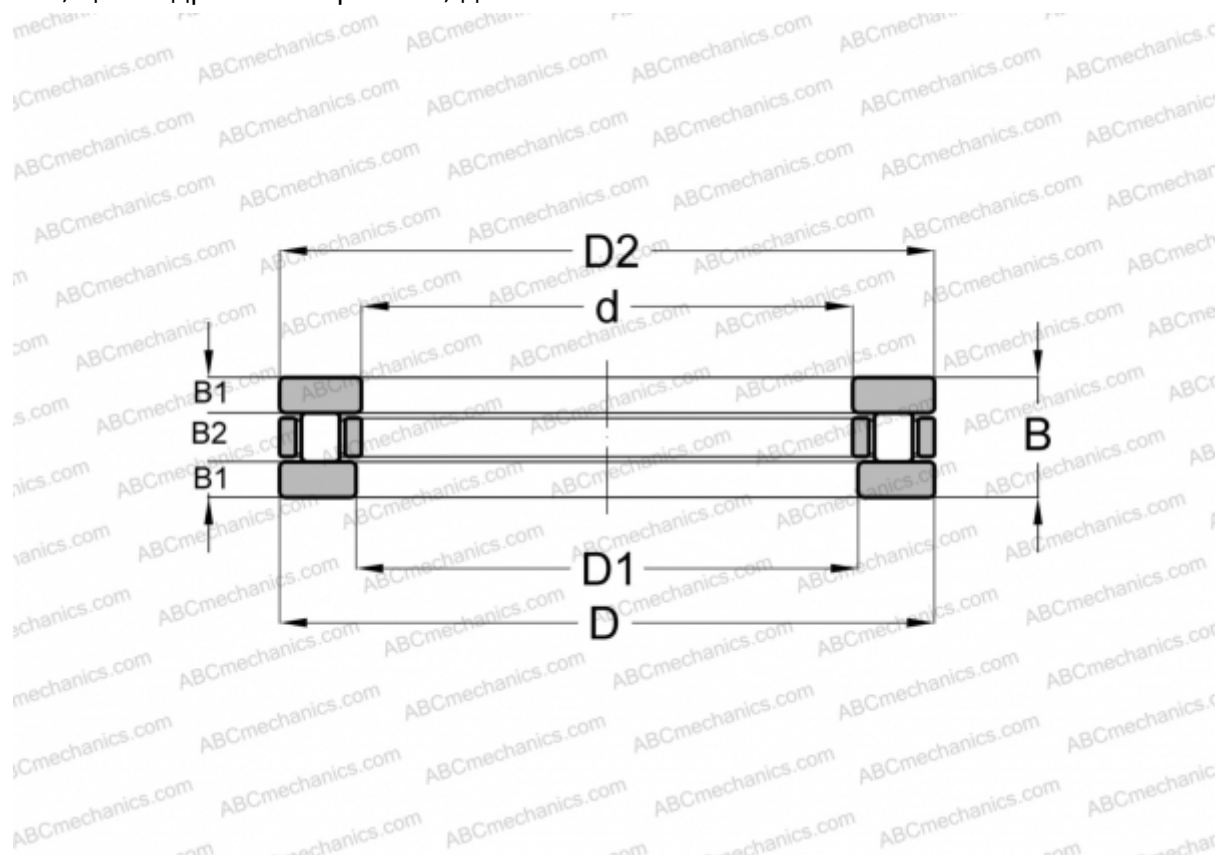

## T-601 ABC

Цилиндрические упорные роликоподшипники

ТИП: Роликоподшипники, Упорные, Цилиндрические, Одностороннего действия, одинарные, разъемные, цилиндрические ролики, дюймовые

#### РАЗМЕРЫ, ММ

d	25,400
D	53,975
D1	25,999
D2	53,000
B	20,638

**МАССА, КГ** 0,227

**ПРОИЗВОДИТЕЛЬ** [ABC](#)