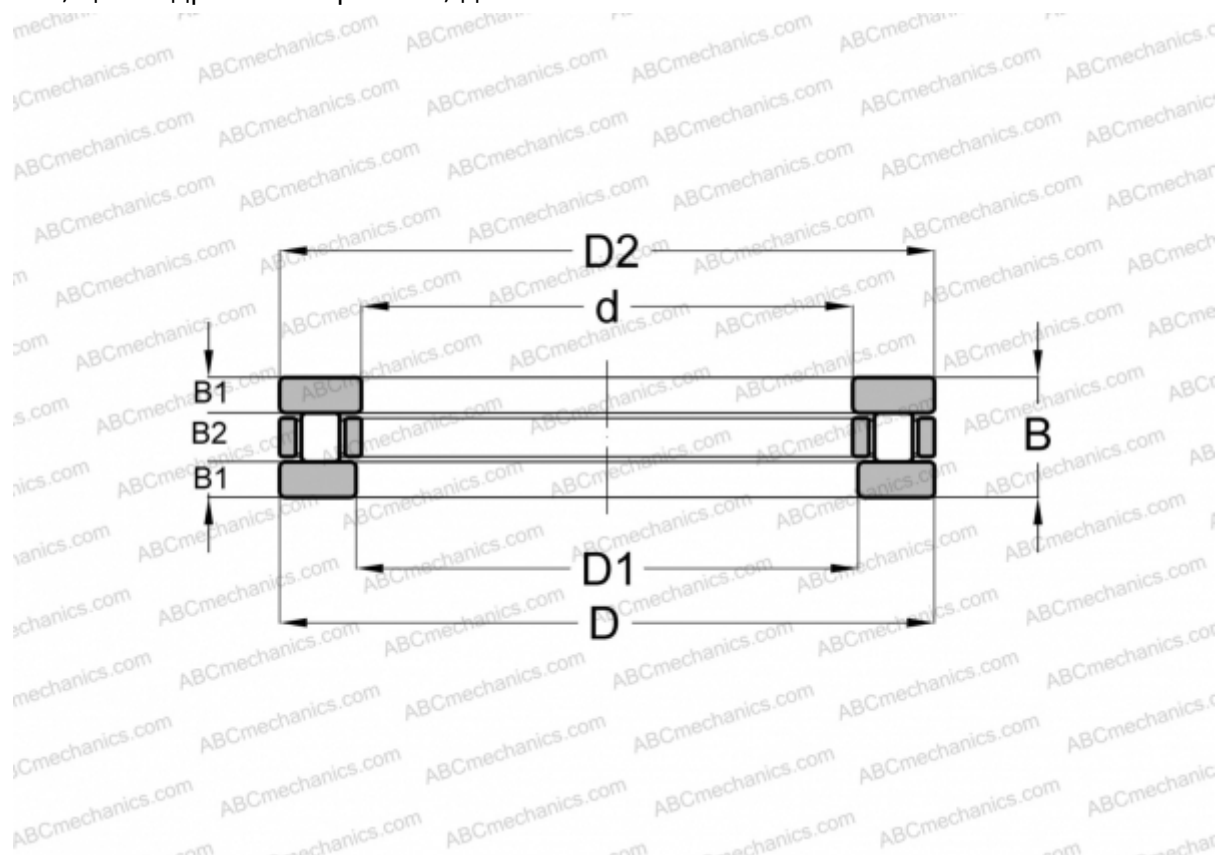

RTM-601 ANDREWS

Цилиндрические упорные роликоподшипники

ТИП: Роликоподшипники, Упорные, Цилиндрические, Одностороннего действия, одинарные, разъемные, цилиндрические ролики, дюймовые

Технические характеристики

РАЗМЕРЫ, ММ

d	25,400
D	53,975
D1	25,999
D2	53,000
B	20,638

МАССА, КГ 0,227

ПРОИЗВОДИТЕЛЬ [ANDREWS](#)

АНАЛОГИ

ABC	T-601
INA	RT-601
ROLLWAY	T-601