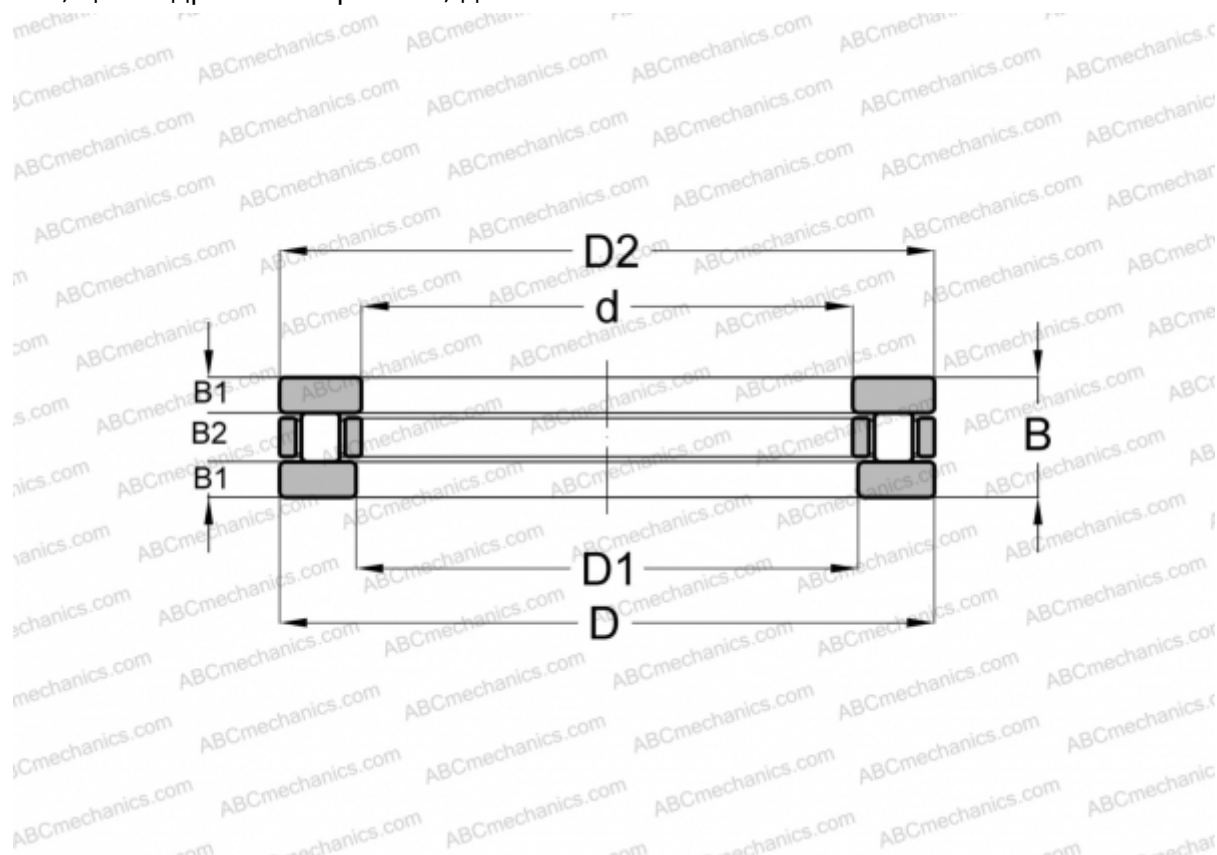

RT-601 INA

Цилиндрические упорные роликоподшипники

ТИП: Роликоподшипники, Упорные, Цилиндрические, Одностороннего действия, одинарные, разъемные, цилиндрические ролики, дюймовые

Технические характеристики

РАЗМЕРЫ, ММ

d	25,400
D	53,975
D1	25,999
D2	53,000
B	20,638

МАССА, КГ 0,227

ПРОИЗВОДИТЕЛЬ [INA](#)

АНАЛОГИ

ABC	T-601
ANDREWS	RTM-601
ROLLWAY	T-601