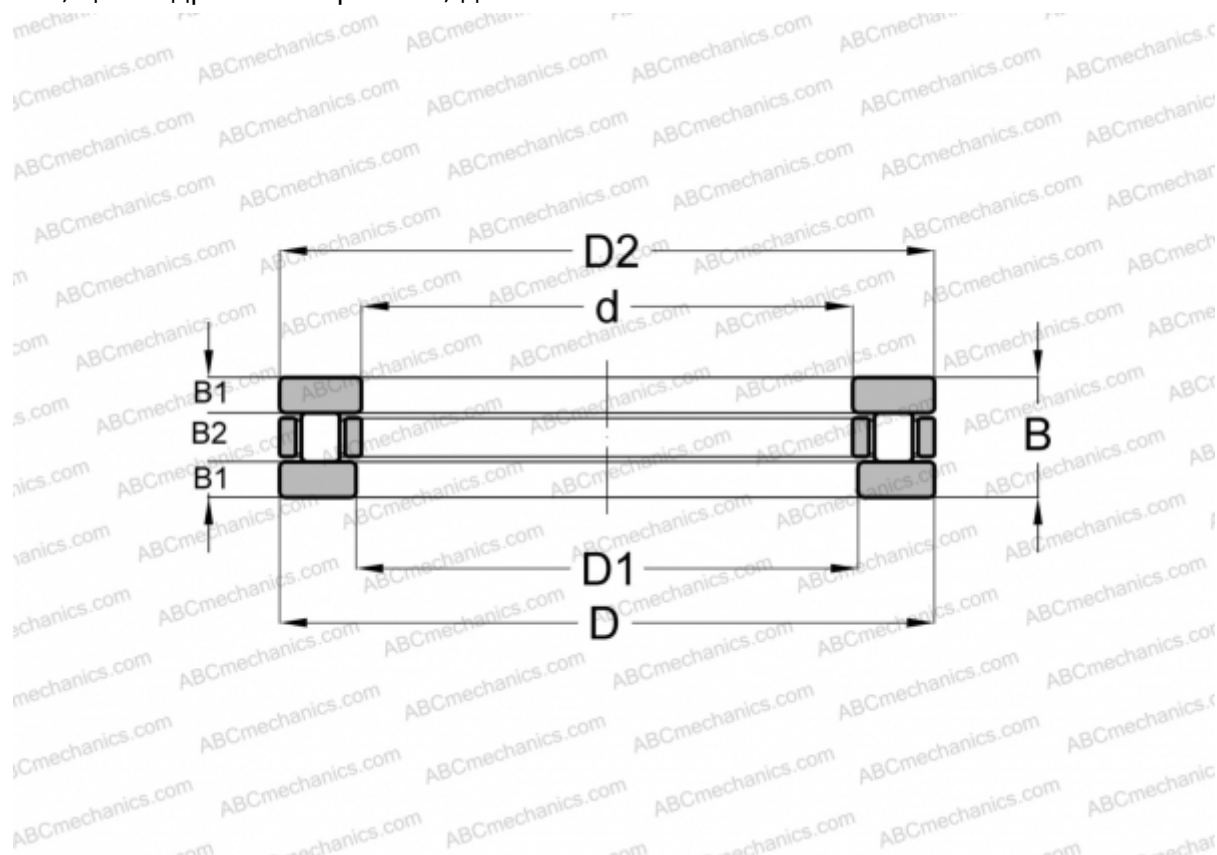

## T-601 ROLLWAY

Цилиндрические упорные роликоподшипники

ТИП: Роликоподшипники, Упорные, Цилиндрические, Одностороннего действия, одинарные, разъемные, цилиндрические ролики, дюймовые

#### РАЗМЕРЫ, ММ

d	25,400
D	53,975
D1	25,999
D2	53,000
B	20,638

**МАССА, КГ** 0,227

**ПРОИЗВОДИТЕЛЬ** [ROLLWAY](#)