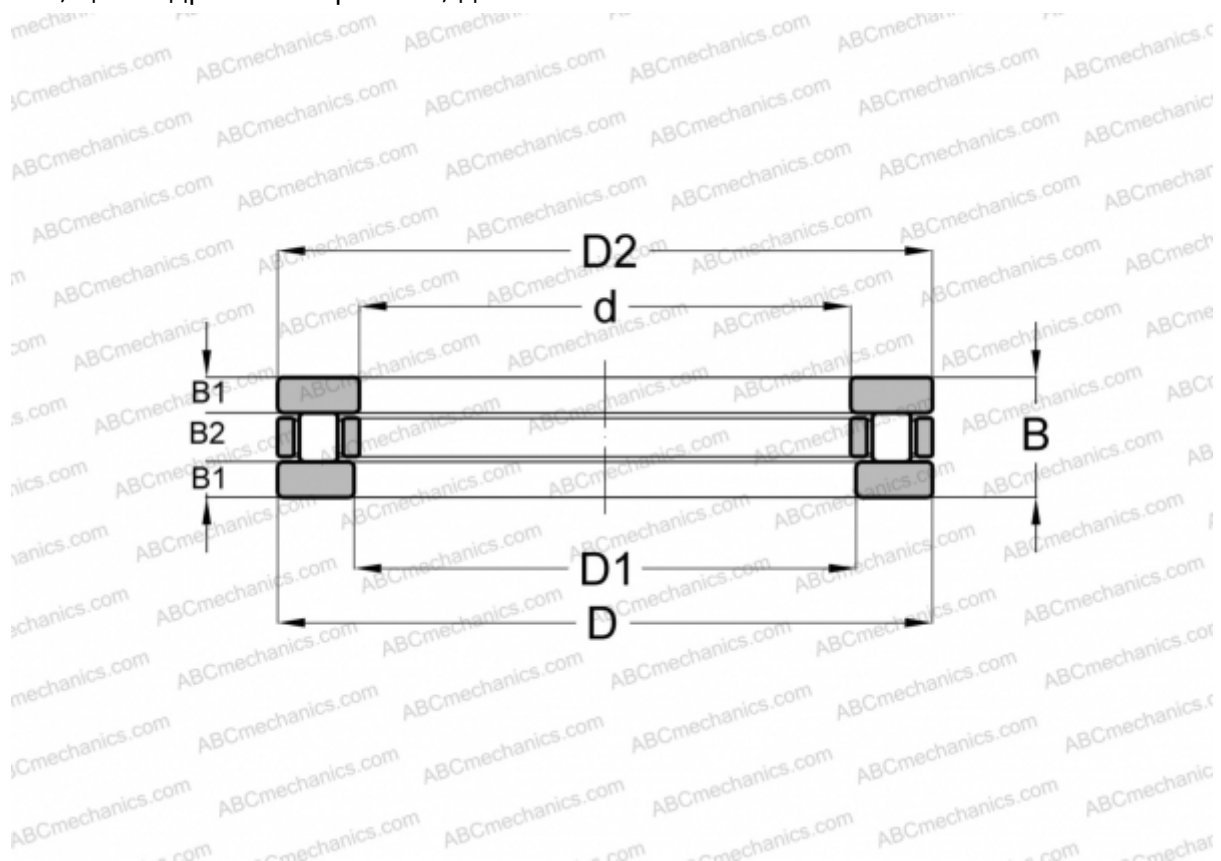

## RTM-604 ANDREWS

Цилиндрические упорные роликоподшипники

ТИП: Роликоподшипники, Упорные, Цилиндрические, Одностороннего действия, одинарные, разъемные, цилиндрические ролики, дюймовые

#### РАЗМЕРЫ, ММ

d	30,163
D	57,150
D1	31,001
D2	55,999
B	20,638

**МАССА, КГ** 0,272

**ПРОИЗВОДИТЕЛЬ** [ANDREWS](#)