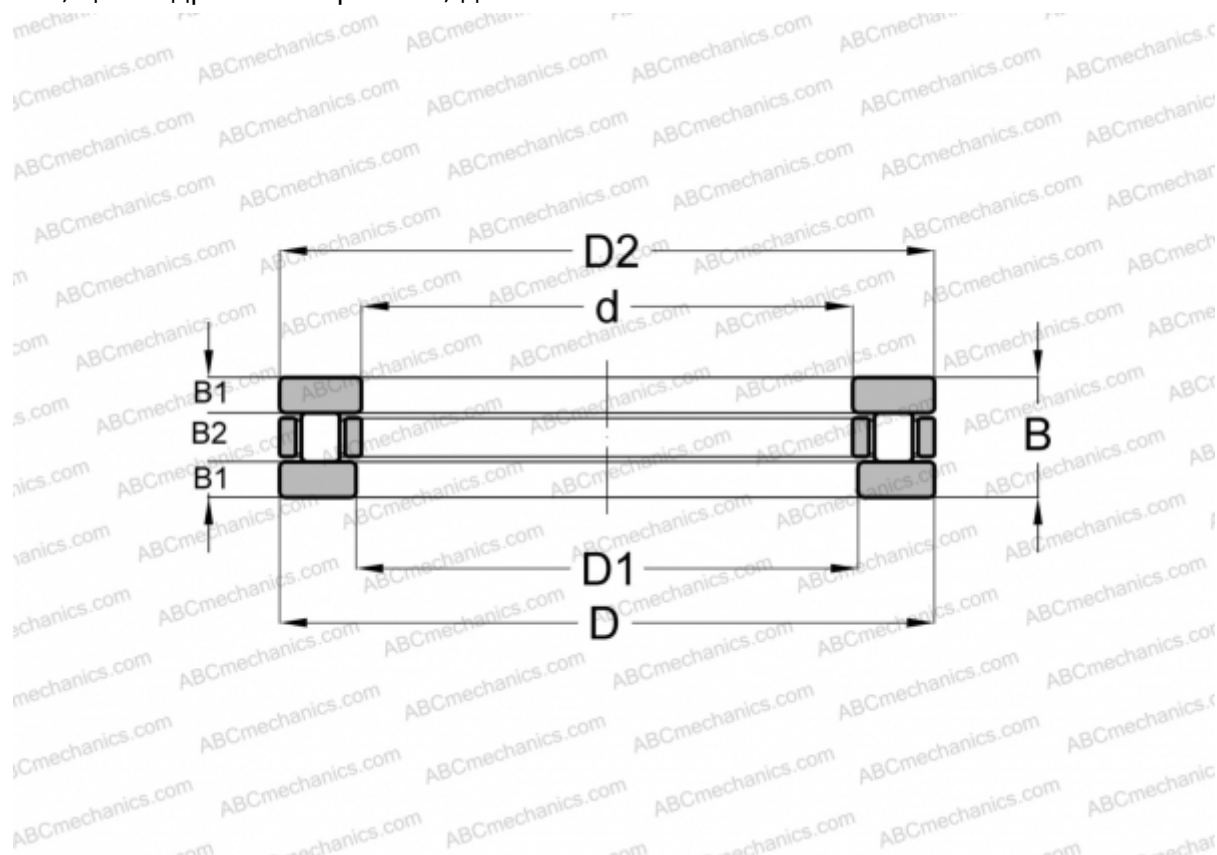

## RT-604 INA

Цилиндрические упорные роликоподшипники

ТИП: Роликоподшипники, Упорные, Цилиндрические, Одностороннего действия, одинарные, разъемные, цилиндрические ролики, дюймовые

#### РАЗМЕРЫ, ММ

d	30,163
D	57,150
D1	31,001
D2	55,999
B	20,638

**МАССА, КГ** 0,272

**ПРОИЗВОДИТЕЛЬ** [INA](#)