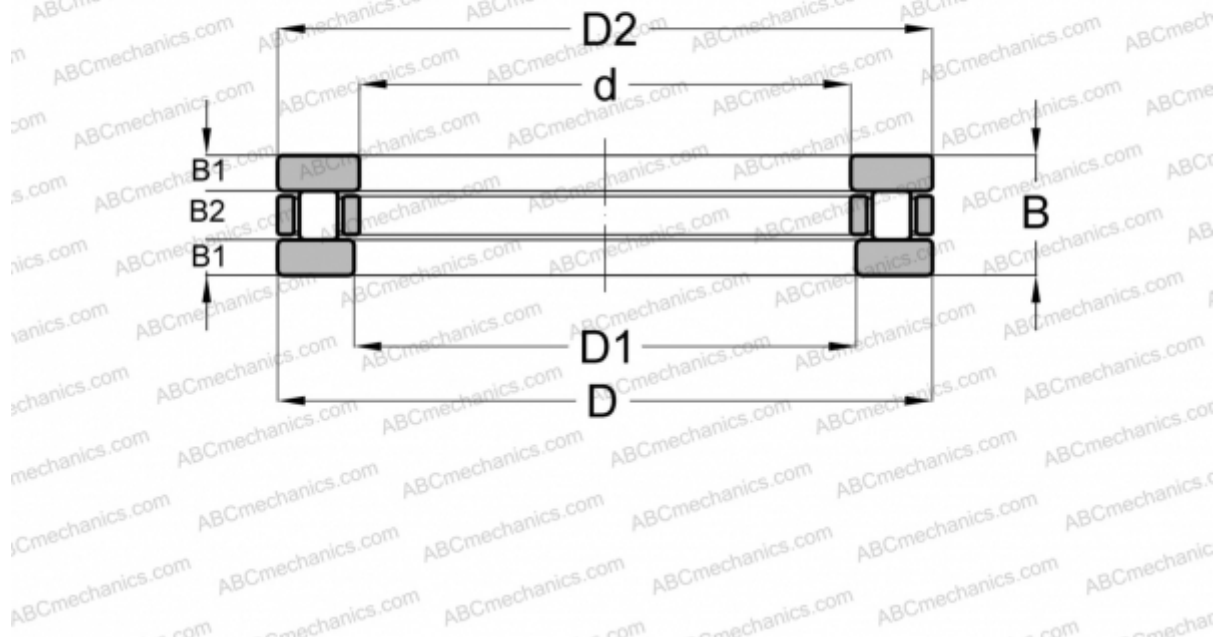

## RT-605 INA

Цилиндрические упорные роликоподшипники

ТИП: Роликоподшипники, Упорные, Цилиндрические, Одностороннего действия, одинарные, разъемные, цилиндрические ролики, дюймовые

#### РАЗМЕРЫ, ММ

d	31,750
D	60,325
D1	32,499
D2	58,999
B	20,638

**МАССА, КГ** 0,272

**ПРОИЗВОДИТЕЛЬ** [INA](#)