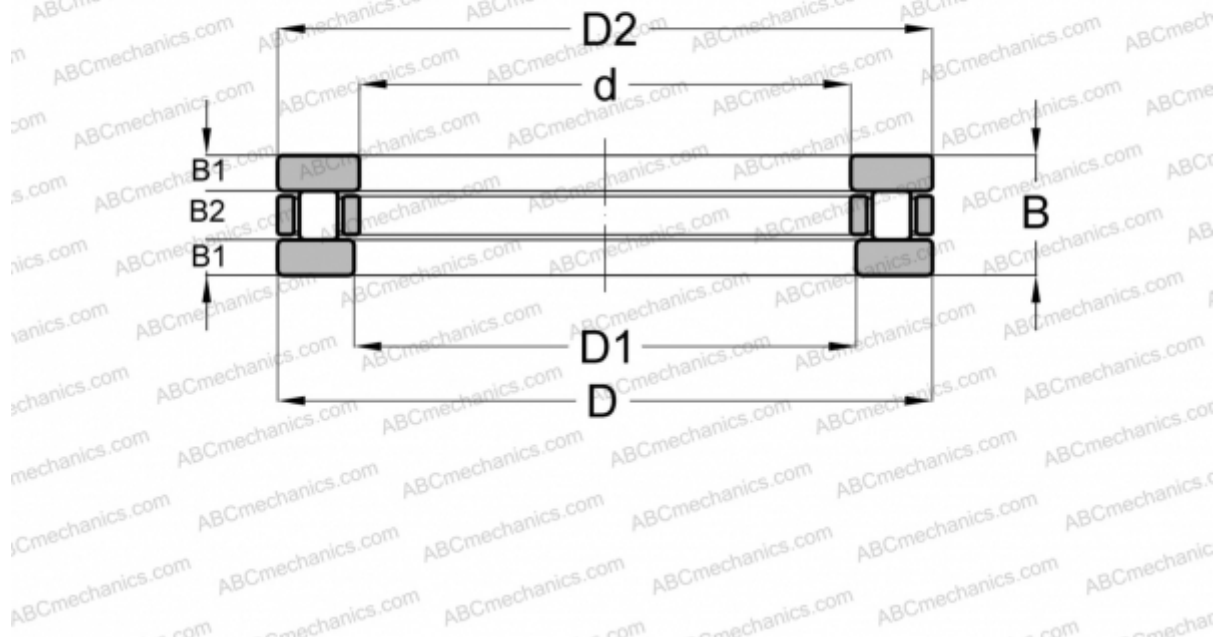

RT-606 INA

Цилиндрические упорные роликоподшипники

ТИП: Роликоподшипники, Упорные, Цилиндрические, Одностороннего действия, одинарные, разъемные, цилиндрические ролики, дюймовые

Технические характеристики

РАЗМЕРЫ, ММ

d	33,338
D	60,325
D1	34,000
D2	58,999
B	20,638

МАССА, КГ 0,272

ПРОИЗВОДИТЕЛЬ [INA](#)

АНАЛОГИ

ABC	T-606
ANDREWS	RTM-606
ROLLWAY	T-606