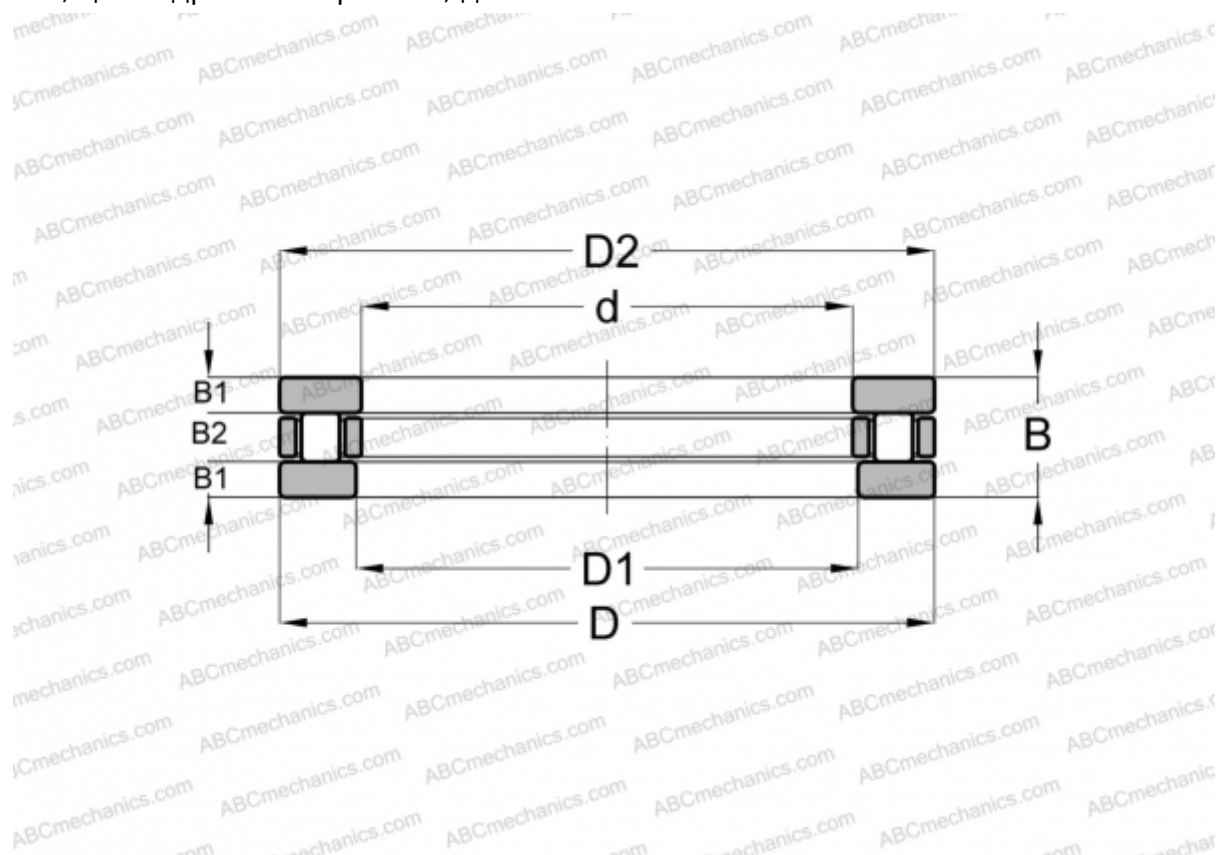

## RT-607 INA

Цилиндрические упорные роликоподшипники

ТИП: Роликоподшипники, Упорные, Цилиндрические, Одностороннего действия, одинарные, разъемные, цилиндрические ролики, дюймовые

#### РАЗМЕРЫ, ММ

d	34,925
D	73,025
D1	37,000
D2	71,001
B	20,638

**МАССА, КГ** 0,272

**ПРОИЗВОДИТЕЛЬ** [INA](#)