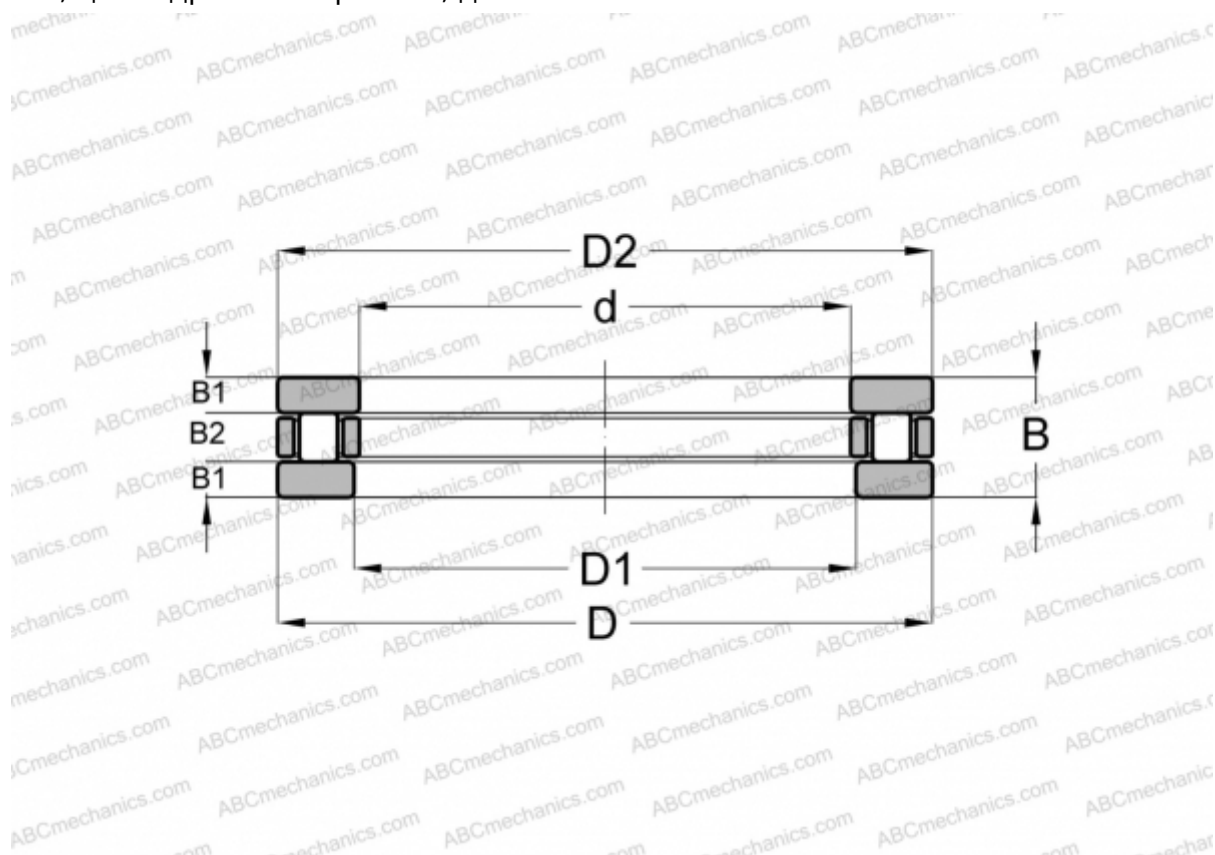

T-607 ROLLWAY

Цилиндрические упорные роликоподшипники

ТИП: Роликоподшипники, Упорные, Цилиндрические, Одностороннего действия, одинарные, разъемные, цилиндрические ролики, дюймовые

Технические характеристики

РАЗМЕРЫ, ММ

d	34,925
D	73,025
D1	37,000
D2	71,001
B	20,638

МАССА, КГ 0,272

ПРОИЗВОДИТЕЛЬ [ROLLWAY](#)

АНАЛОГИ

ABC	T-607
ANDREWS	RTM-607
INA	RT-607