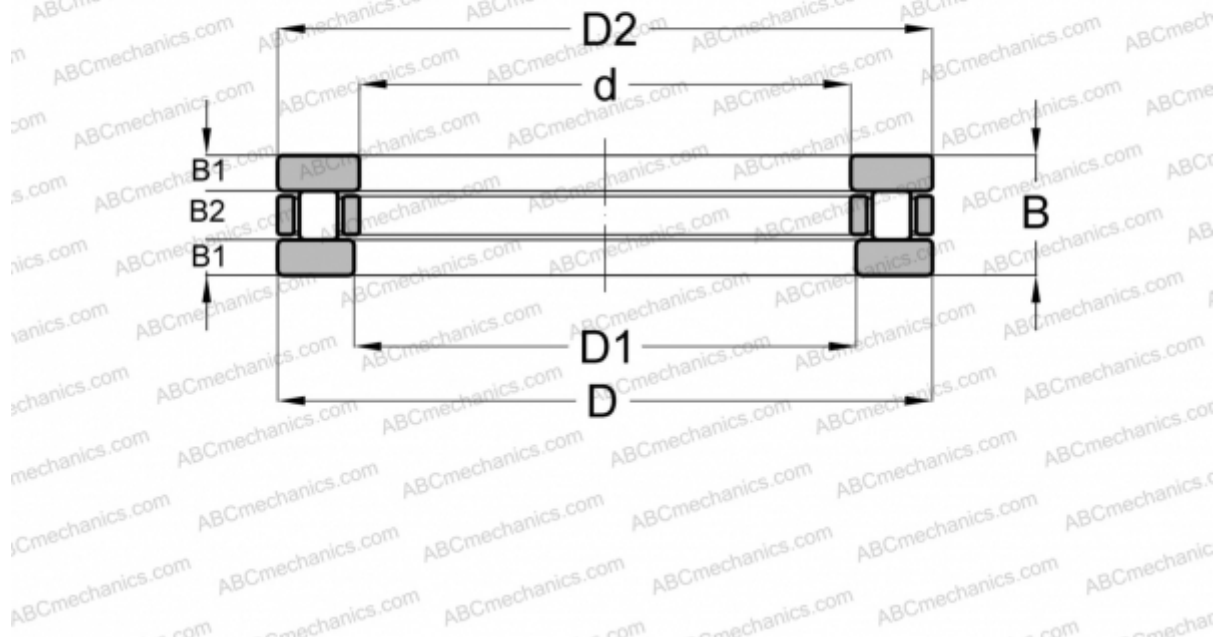

T-608 ABC

Цилиндрические упорные роликоподшипники

ТИП: Роликоподшипники, Упорные, Цилиндрические, Одностороннего действия, одинарные, разъемные, цилиндрические ролики, дюймовые

Технические характеристики

РАЗМЕРЫ, ММ

d	36,513
D	73,025
D1	38,499
D2	71,026
B	20,638

МАССА, КГ 0,454

ПРОИЗВОДИТЕЛЬ [ABC](#)

АНАЛОГИ

ANDREWS	RTM-608
INA	RT-608
ROLLWAY	T-608