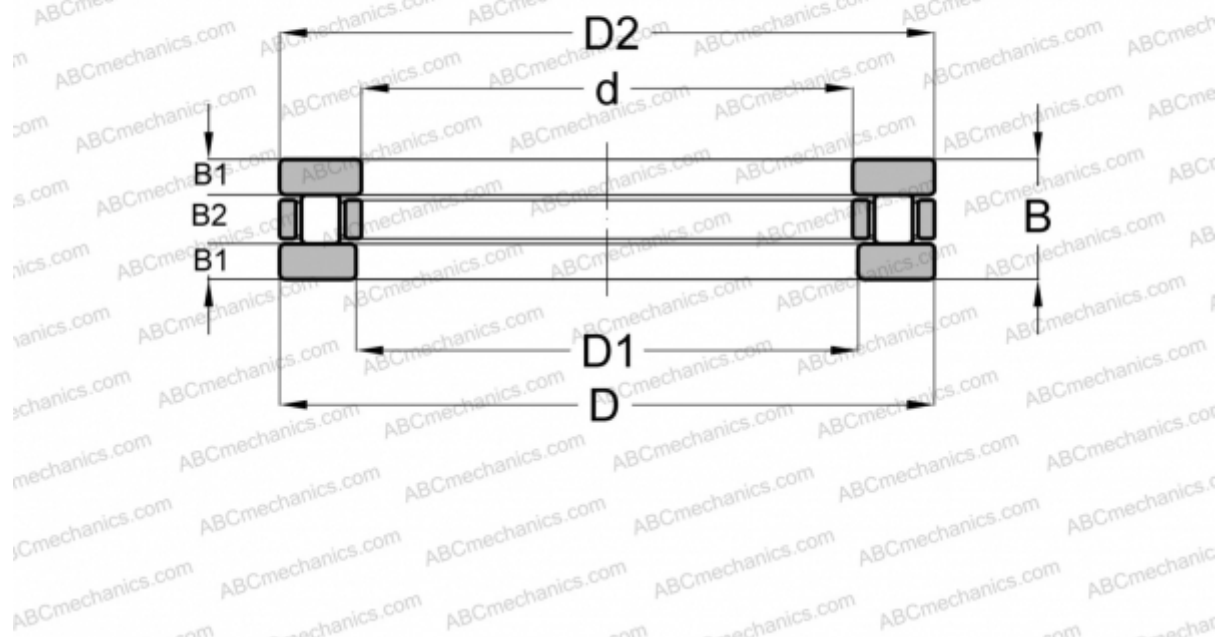

RT-608 INA

Цилиндрические упорные роликоподшипники

ТИП: Роликоподшипники, Упорные, Цилиндрические, Одностороннего действия, одинарные, разъемные, цилиндрические ролики, дюймовые

Технические характеристики

РАЗМЕРЫ, ММ

d	36,513
D	73,025
D1	38,499
D2	71,026
B	20,638

МАССА, КГ 0,454

ПРОИЗВОДИТЕЛЬ [INA](#)

АНАЛОГИ

ABC	T-608
ANDREWS	RTM-608
ROLLWAY	T-608