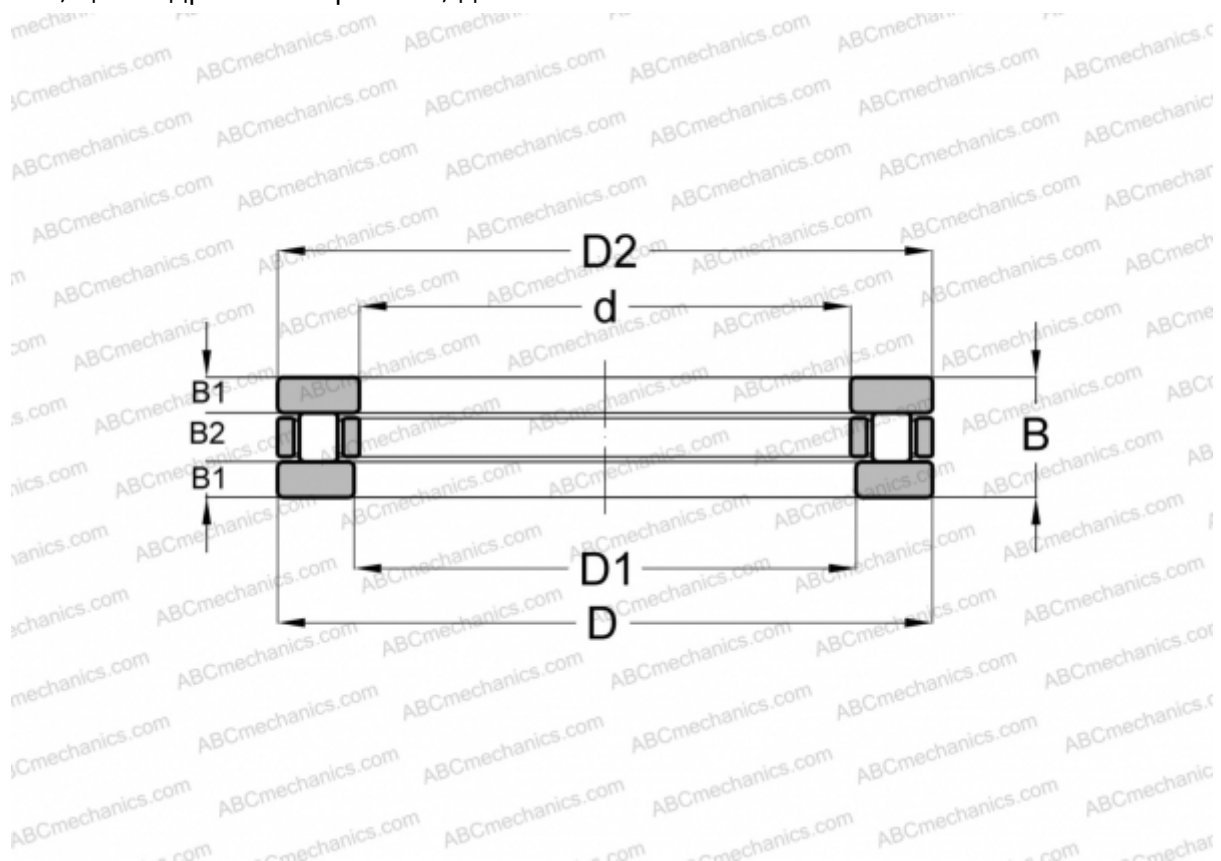

## T-608 ROLLWAY

Цилиндрические упорные роликподшипники

ТИП: Роликподшипники, Упорные, Цилиндрические, Одностороннего действия, одинарные, разъемные, цилиндрические ролики, дюймовые

#### РАЗМЕРЫ, ММ

d	36,513
D	73,025
D1	38,499
D2	71,026
B	20,638

**МАССА, КГ** 0,454

**ПРОИЗВОДИТЕЛЬ** [ROLLWAY](#)