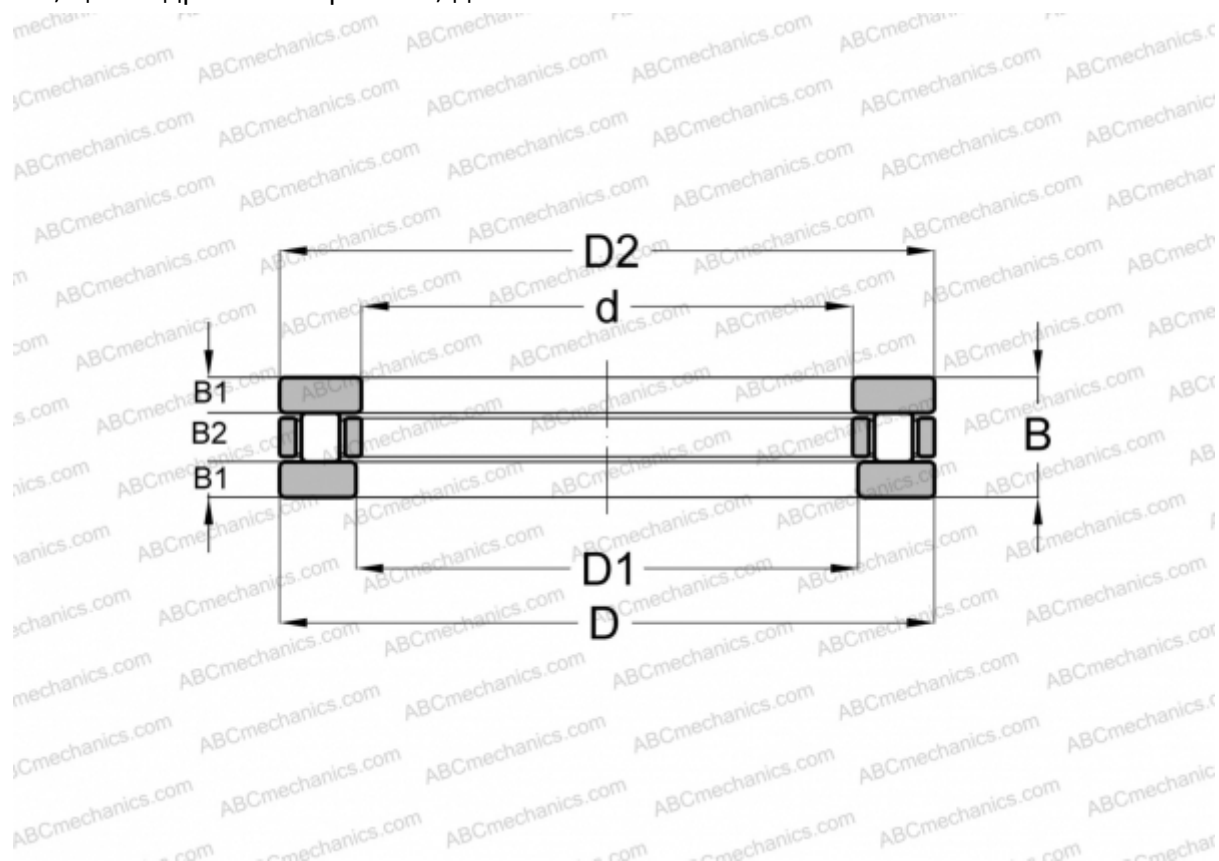

T-609 ABC

Цилиндрические упорные роликоподшипники

ТИП: Роликоподшипники, Упорные, Цилиндрические, Одностороннего действия, одинарные, разъемные, цилиндрические ролики, дюймовые

Технические характеристики

РАЗМЕРЫ, ММ

d	38,100
D	76,200
D1	40,000
D2	74,201
B	20,638

МАССА, КГ 0,454

ПРОИЗВОДИТЕЛЬ [ABC](#)

АНАЛОГИ

ANDREWS	RTM-609
INA	RT-609
ROLLWAY	T-609
TORRINGTON	NTHA-2448