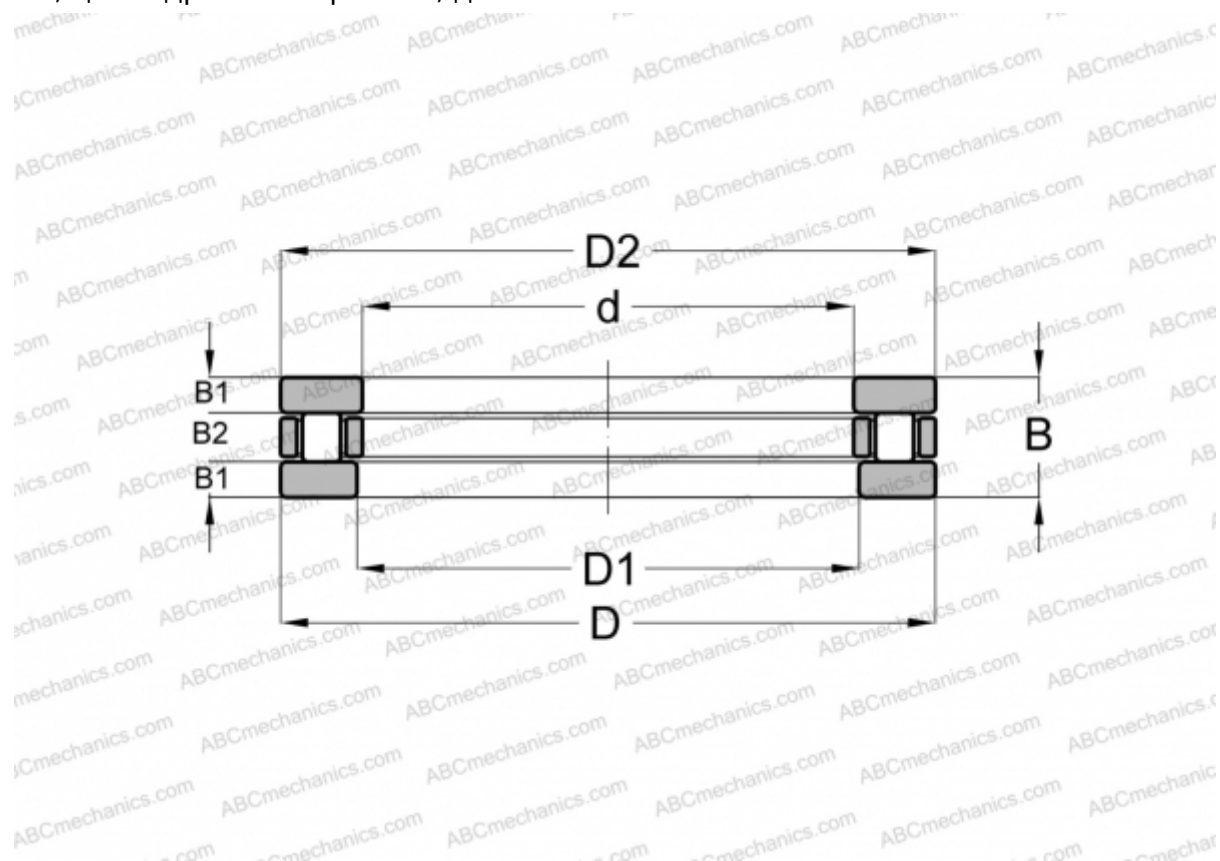

RT-609 INA

Цилиндрические упорные роlikоподшипники

ТИП: Роlikоподшипники, Упорные, Цилиндрические, Одностороннего действия, одинарные, разъемные, цилиндрические роliки, дюймовые

Технические характеристики

РАЗМЕРЫ, ММ

d	38,100
D	76,200
D1	40,000
D2	74,201
B	20,638

МАССА, КГ 0,454

ПРОИЗВОДИТЕЛЬ [INA](#)

АНАЛОГИ

ABC	T-609
ANDREWS	RTM-609
ROLLWAY	T-609
TORRINGTON	NTHA-2448