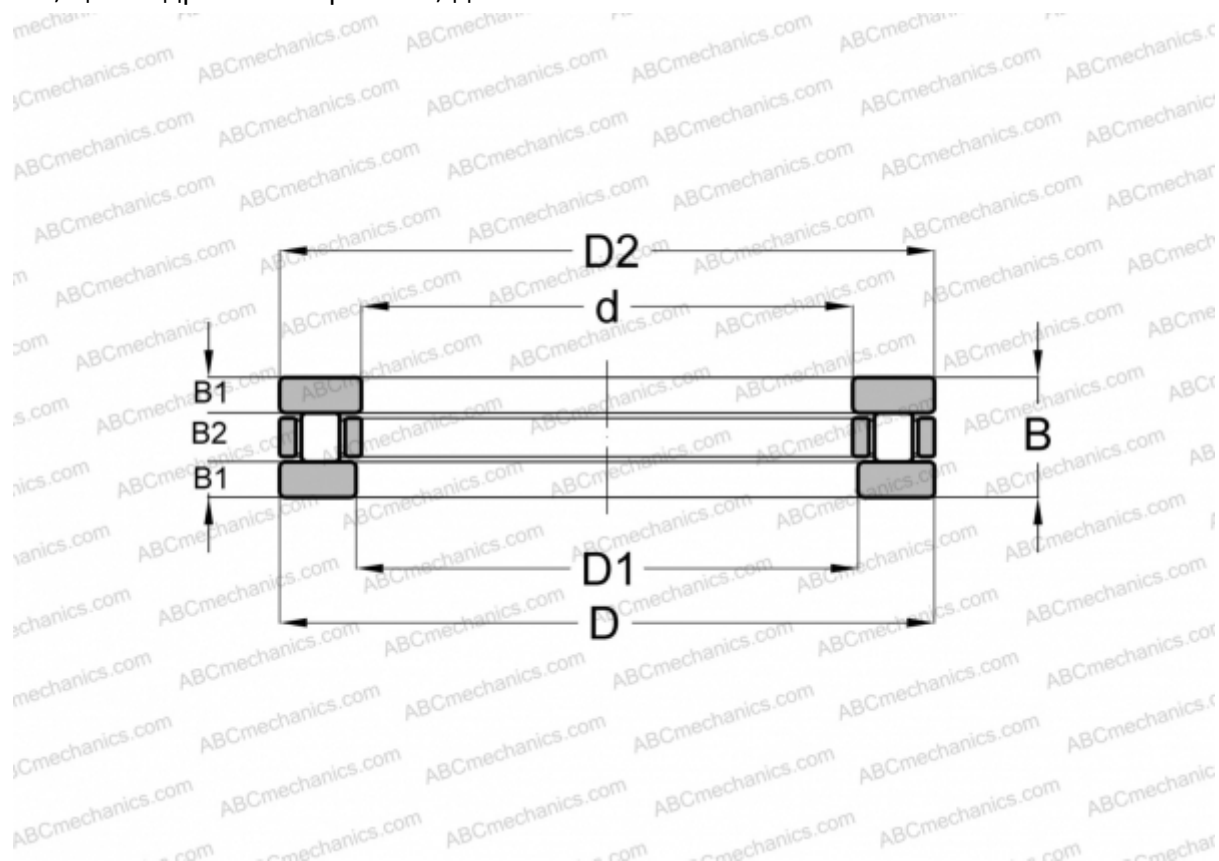

## T-609 ROLLWAY

Цилиндрические упорные роликоподшипники

ТИП: Роликоподшипники, Упорные, Цилиндрические, Одностороннего действия, одинарные, разъемные, цилиндрические ролики, дюймовые

#### РАЗМЕРЫ, ММ

d	38,100
D	76,200
D1	40,000
D2	74,201
B	20,638

**МАССА, КГ** 0,454

**ПРОИЗВОДИТЕЛЬ** [ROLLWAY](#)