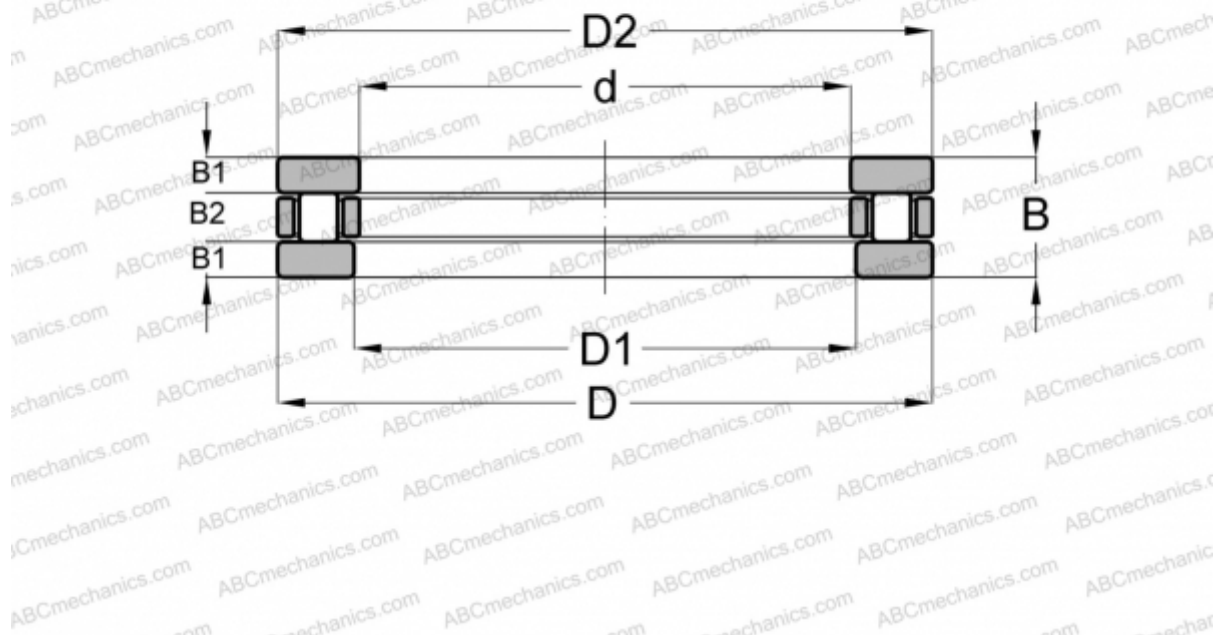

## RT-614 INA

Цилиндрические упорные роликоподшипники

ТИП: Роликоподшипники, Упорные, Цилиндрические, Одностороннего действия, одинарные, разъемные, цилиндрические ролики, дюймовые

#### РАЗМЕРЫ, ММ

d	46,038
D	85,725
D1	48,001
D2	83,701
B	25,400

**МАССА, КГ** 0,726

**ПРОИЗВОДИТЕЛЬ** [INA](#)