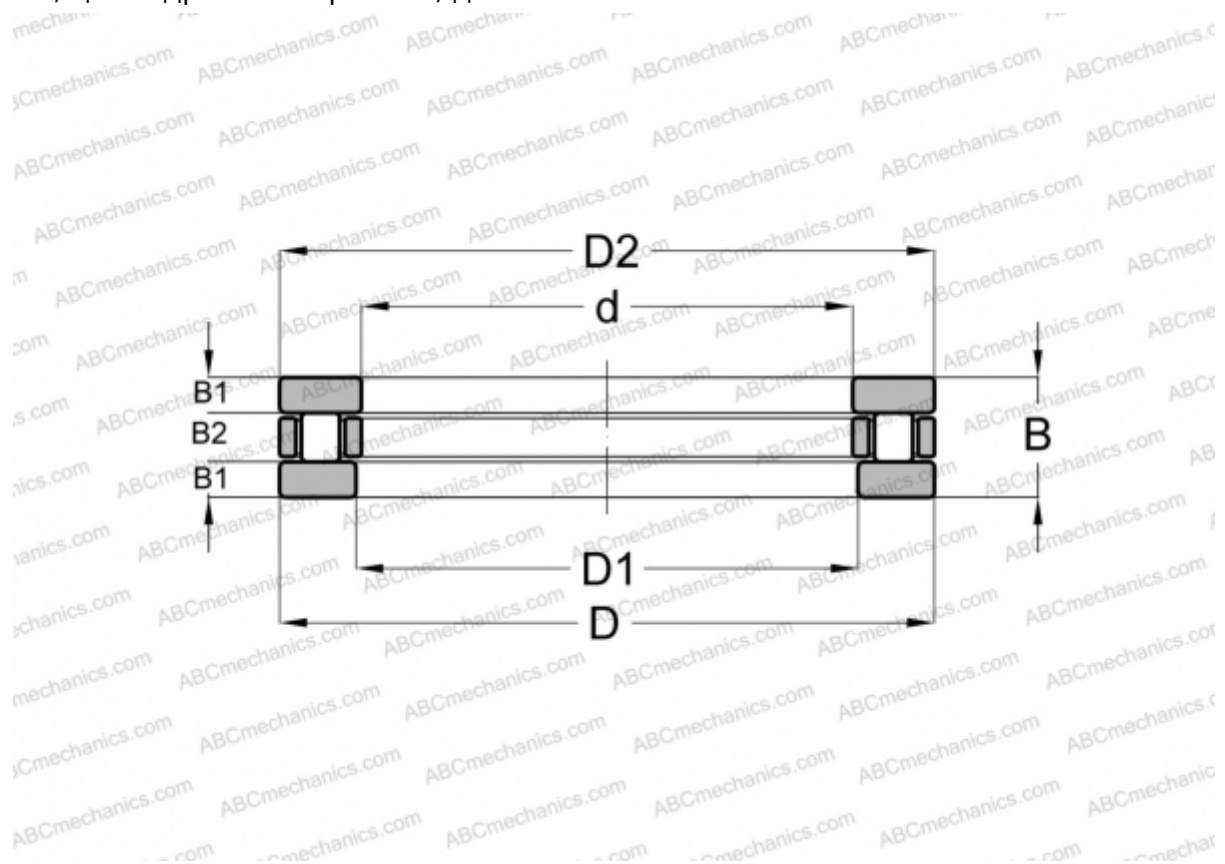

## RT-623 INA

Цилиндрические упорные роlikоподшипники

ТИП: Роlikоподшипники, Упорные, Цилиндрические, Одностороннего действия, одинарные, разъемные, цилиндрические роliки, дюймовые

#### РАЗМЕРЫ, ММ

d	69,850
D	113,487
D1	71,801
D2	111,501
B	25,400

**МАССА, КГ** 1,089

**ПРОИЗВОДИТЕЛЬ** [INA](#)