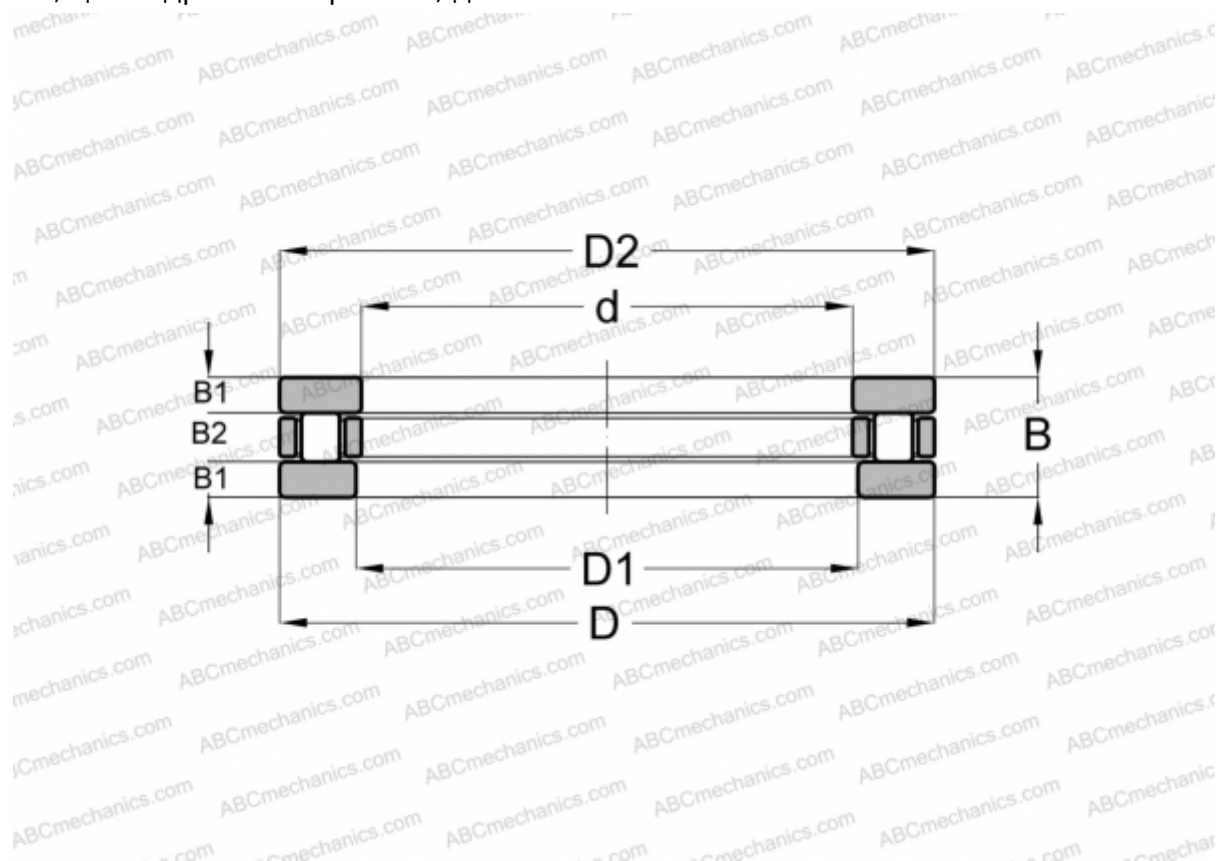

RT-624 INA

Цилиндрические упорные роликоподшипники

ТИП: Роликоподшипники, Упорные, Цилиндрические, Одностороннего действия, одинарные, разъемные, цилиндрические ролики, дюймовые

Технические характеристики

РАЗМЕРЫ, ММ

d	76,200
D	119,837
D1	78,001
D2	117,800
B	25,400

МАССА, КГ 1,179

ПРОИЗВОДИТЕЛЬ [INA](#)

АНАЛОГИ

ABC	T-624
ANDREWS	RTM-624
ROLLWAY	T-624
TORRINGTON	NTHA-4876