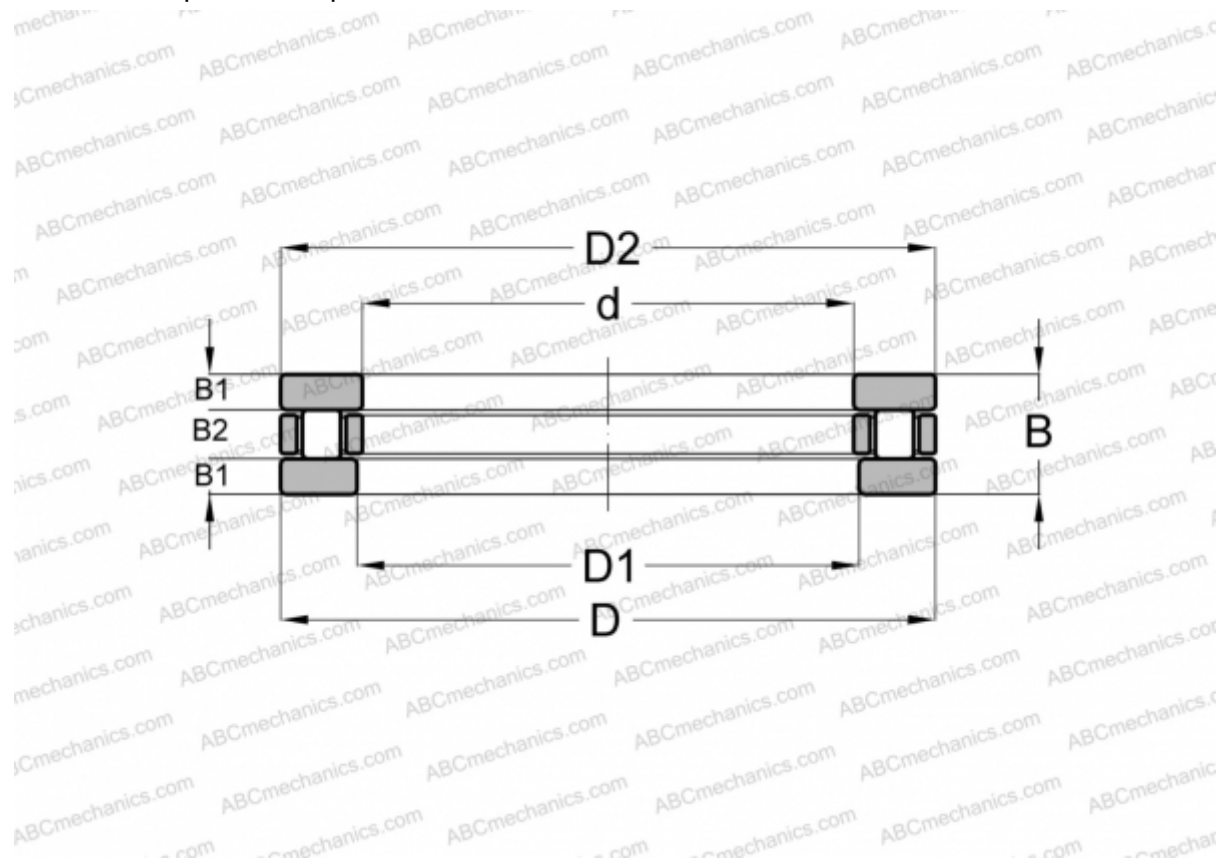

RTH-728 ANDREWS

Цилиндрические упорные роликоподшипники

ТИП: Роликоподшипники, Упорные, Цилиндрические, Одностороннего действия, одинарные, разъемные, цилиндрические ролики, дюймовые

Технические характеристики

РАЗМЕРЫ, ММ

d	50,800
D	177,800
D1	51,999
D2	176,212
B	34,925

МАССА, КГ 5,307

ПРОИЗВОДИТЕЛЬ [ANDREWS](#)

АНАЛОГИ

ABC	T-728
AMERICAN	TP-128
INA	RT-728
ROLLWAY	T-728
TORRINGTON	20 TP 104