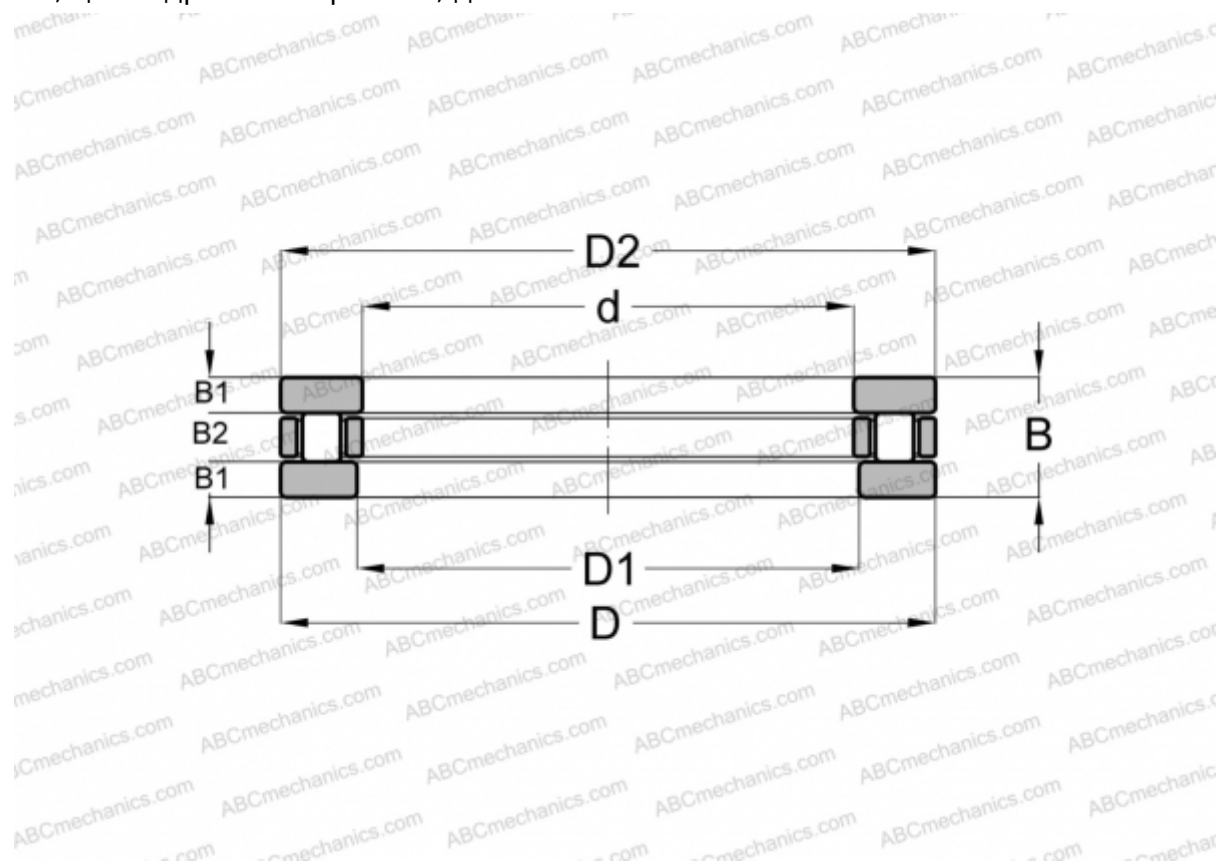

## RT-728 INA

Цилиндрические упорные роликоподшипники

ТИП: Роликоподшипники, Упорные, Цилиндрические, Одностороннего действия, одинарные, разъемные, цилиндрические ролики, дюймовые

#### РАЗМЕРЫ, ММ

d	50,800
D	177,800
D1	51,999
D2	176,212
B	34,925

**МАССА, КГ** 5,307

**ПРОИЗВОДИТЕЛЬ** [INA](#)