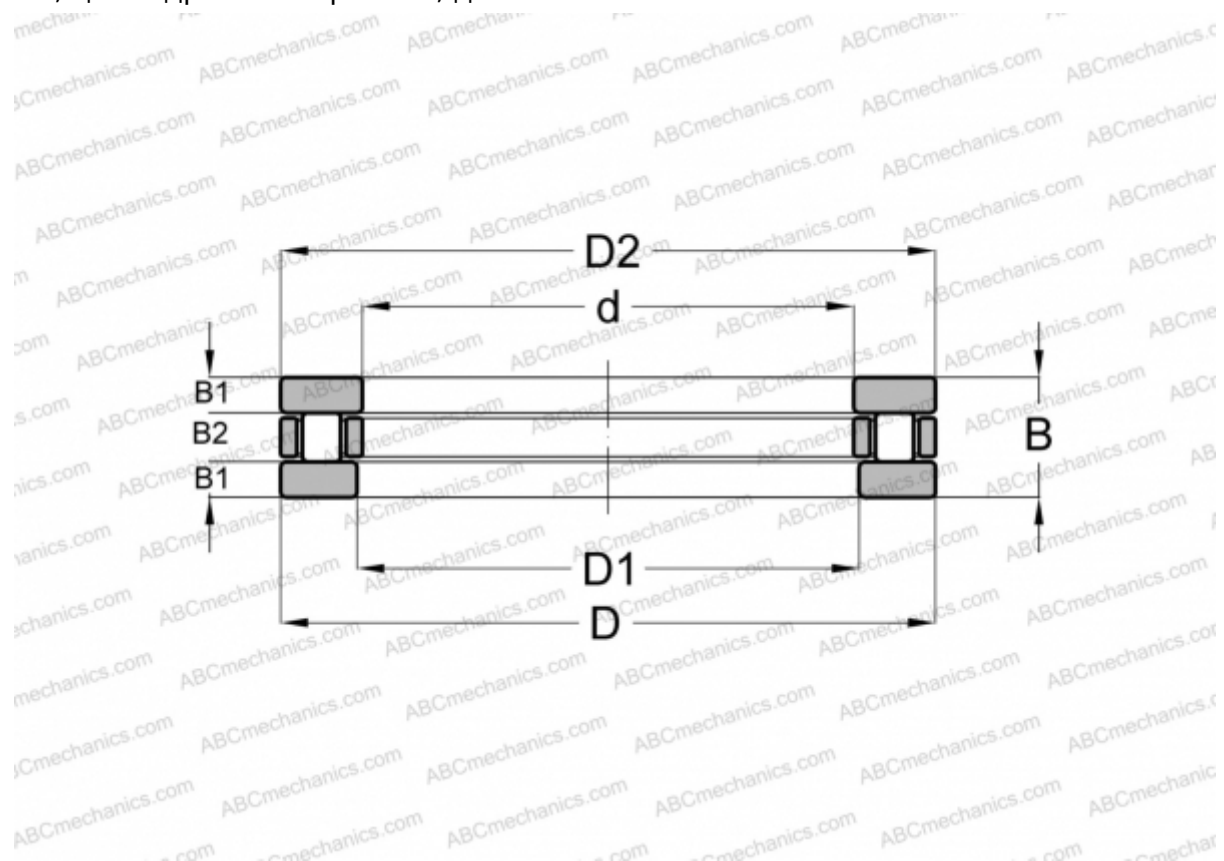

## T-728 ROLLWAY

Цилиндрические упорные роlikоподшипники

ТИП: Роlikоподшипники, Упорные, Цилиндрические, Одностороннего действия, одинарные, разъемные, цилиндрические роliки, дюймовые

#### РАЗМЕРЫ, ММ

d	50,800
D	177,800
D1	51,999
D2	176,212
B	34,925

**МАССА, КГ** 5,307

**ПРОИЗВОДИТЕЛЬ** [ROLLWAY](#)