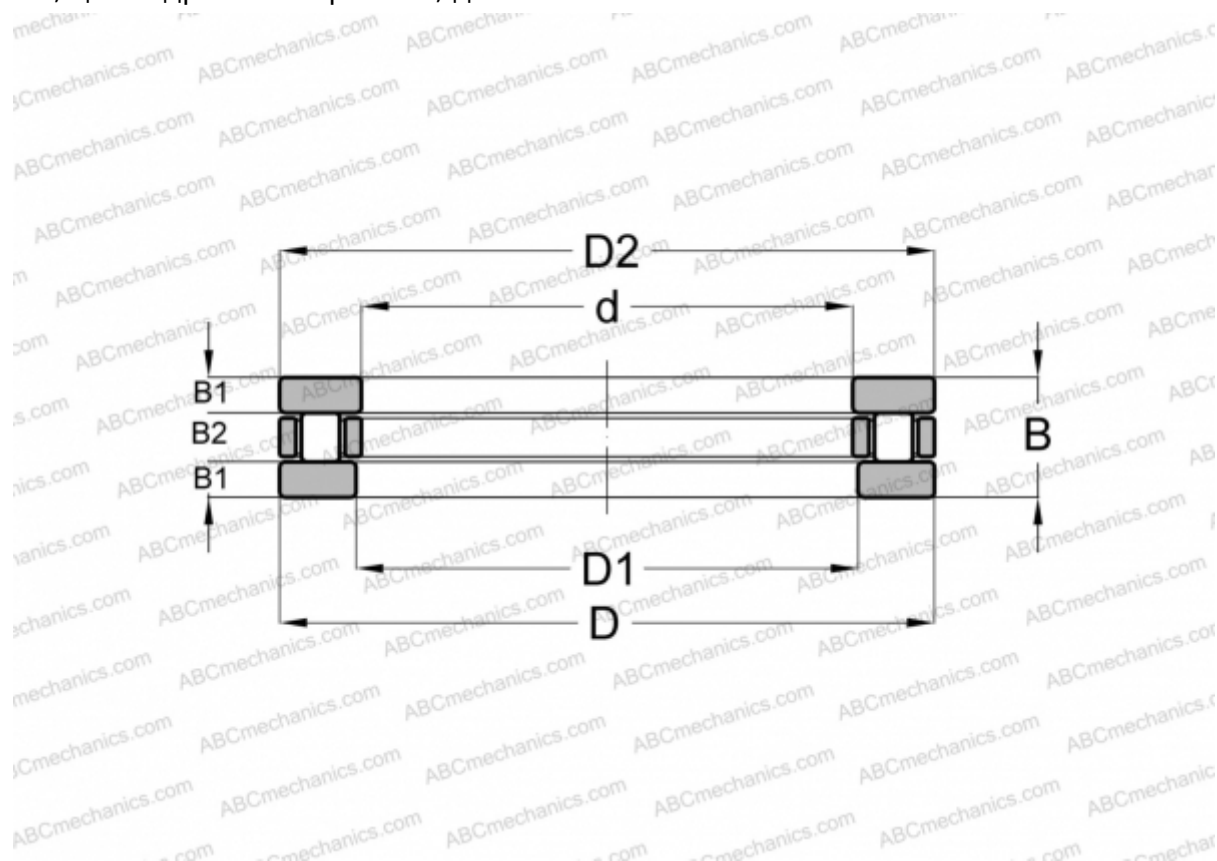

RTH-729 ANDREWS

Цилиндрические упорные роlikоподшипники

ТИП: Роlikоподшипники, Упорные, Цилиндрические, Одностороннего действия, одинарные, разъемные, цилиндрические роliки, дюймовые

Технические характеристики

РАЗМЕРЫ, ММ

d	50,800
D	203,200
D1	51,999
D2	201,613
B	34,925

МАССА, КГ 7,257

ПРОИЗВОДИТЕЛЬ [ANDREWS](#)

АНАЛОГИ

ABC	T-729
AMERICAN	TP-129
INA	RT-729
ROLLWAY	T-729
TORRINGTON	20 TP 105