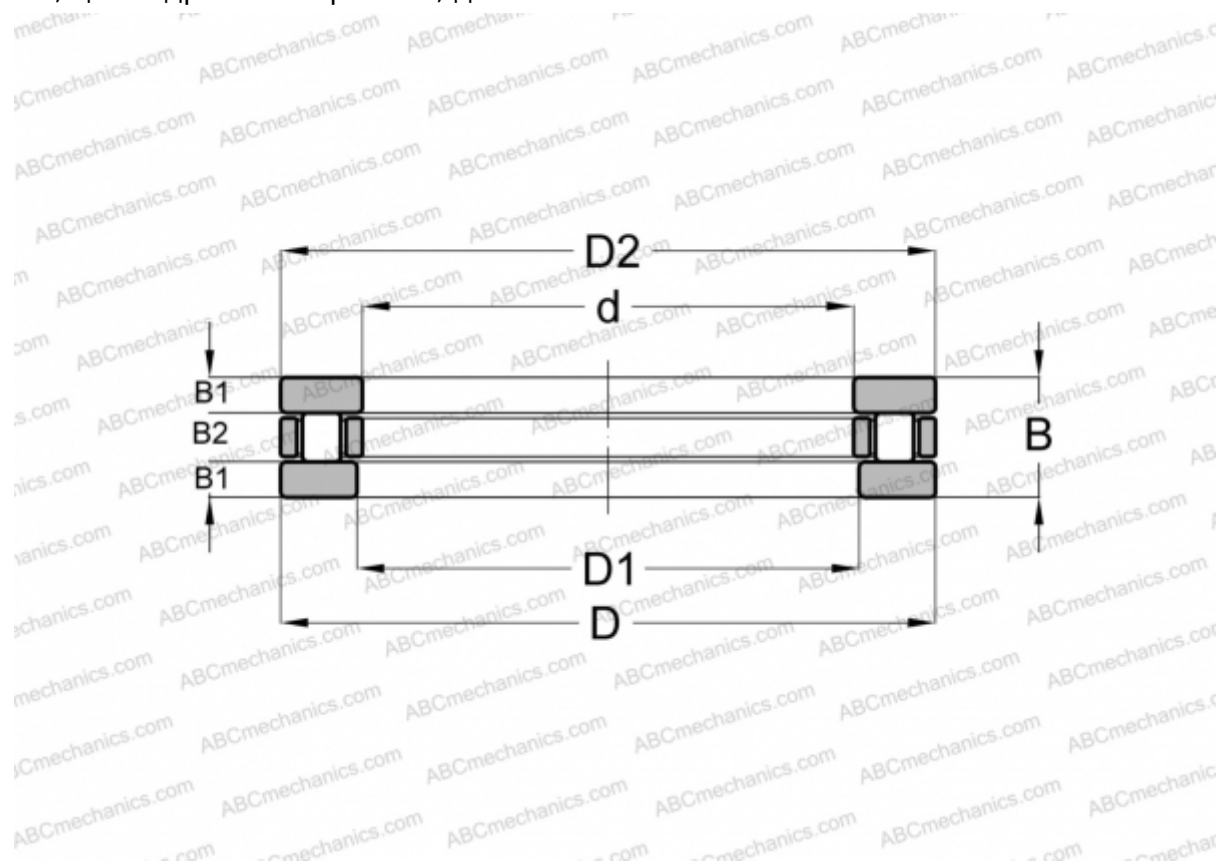

T-729 ROLLWAY

Цилиндрические упорные роликоподшипники

ТИП: Роликоподшипники, Упорные, Цилиндрические, Одностороннего действия, одинарные, разъемные, цилиндрические ролики, дюймовые

Технические характеристики

РАЗМЕРЫ, ММ

d	50,800
D	203,200
D1	51,999
D2	201,613
B	34,925

МАССА, КГ 7,257

ПРОИЗВОДИТЕЛЬ [ROLLWAY](#)

АНАЛОГИ

ABC	T-729
ANDREWS	RTH-729
AMERICAN	TP-129
INA	RT-729
TORRINGTON	20 TP 105