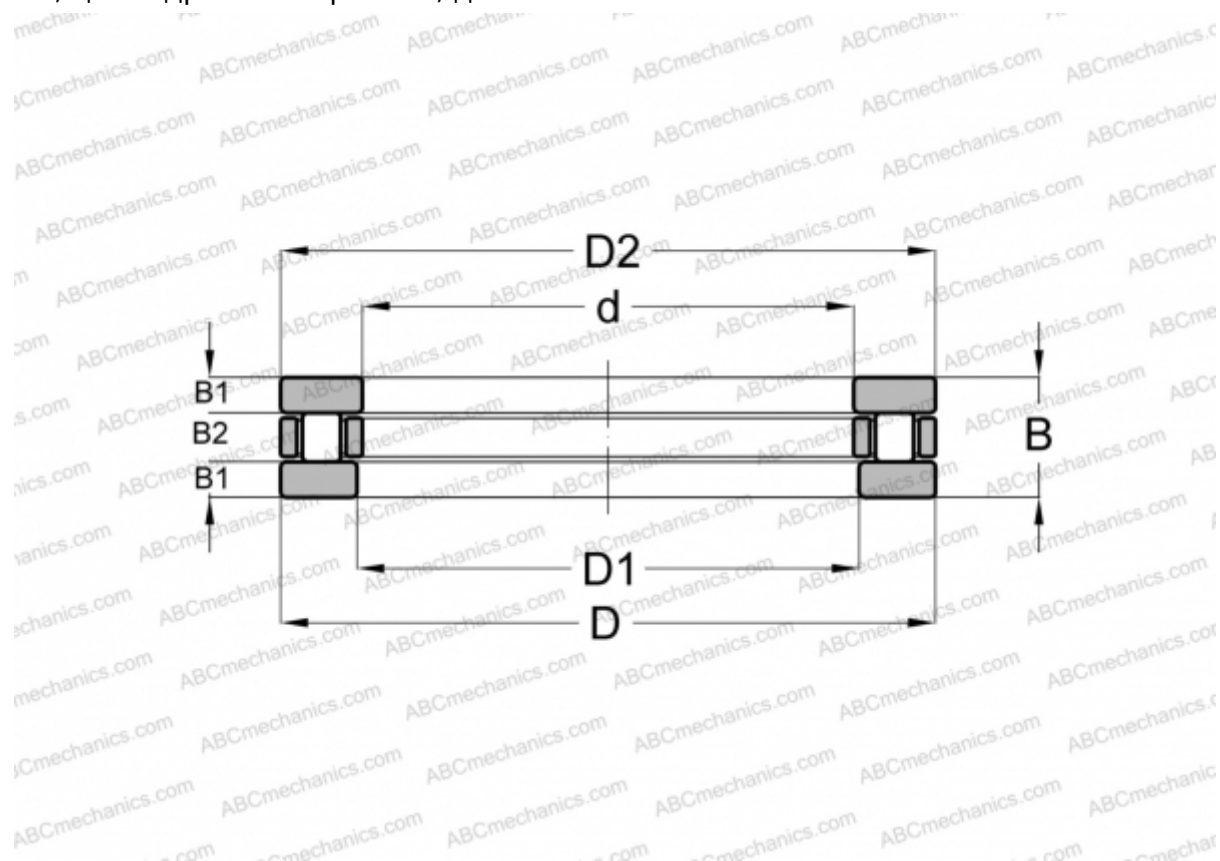

RT-730 INA

Цилиндрические упорные роликоподшипники

ТИП: Роликоподшипники, Упорные, Цилиндрические, Одностороннего действия, одинарные, разъемные, цилиндрические ролики, дюймовые

Технические характеристики

РАЗМЕРЫ, ММ

d	76,200
D	152,400
D1	77,501
D2	150,812
B	34,925

МАССА, КГ 3,311

ПРОИЗВОДИТЕЛЬ [INA](#)

АНАЛОГИ

ABC	T-730
ANDREWS	RTH-730
AMERICAN	TP-130
ROLLWAY	T-730
TORRINGTON	30 TP 106