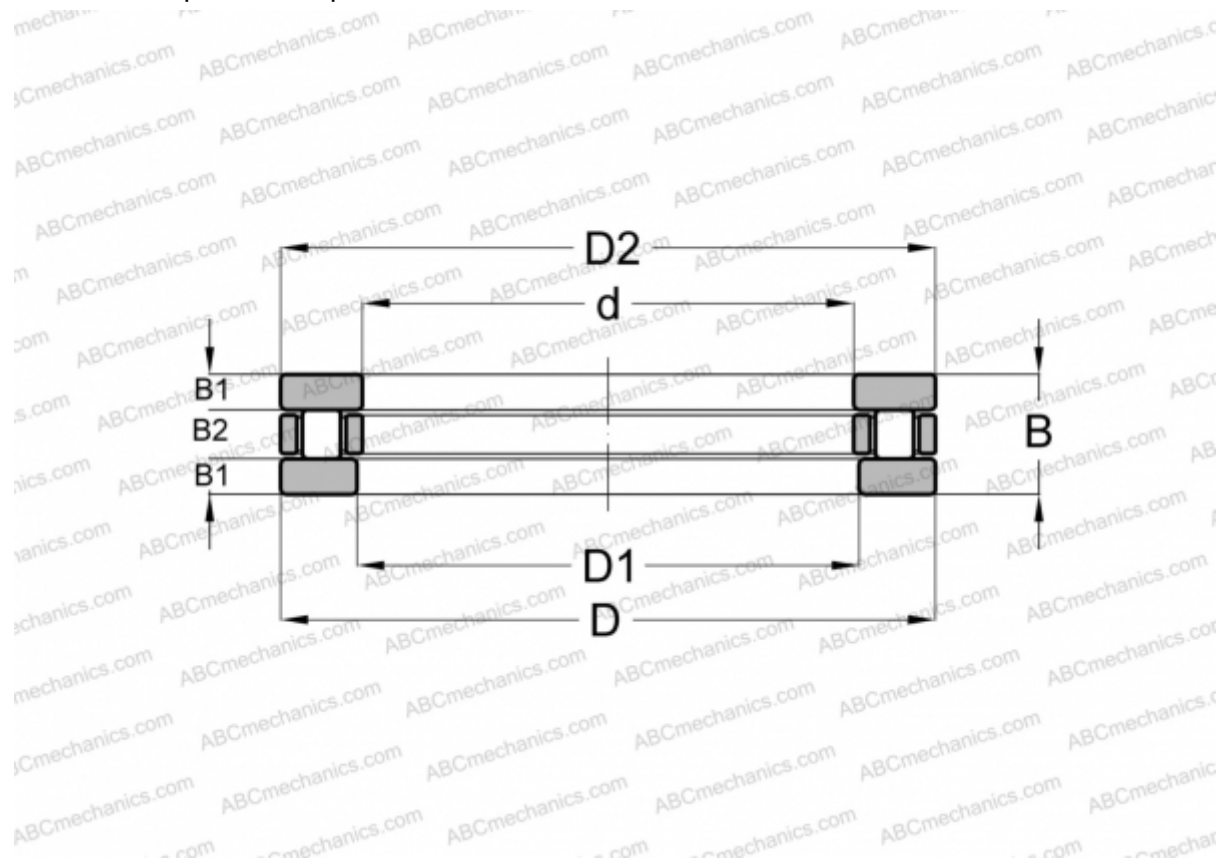

## RTH-731 ANDREWS

Цилиндрические упорные роlikоподшипники

ТИП: Роlikоподшипники, Упорные, Цилиндрические, Одностороннего действия, одинарные, разъемные, цилиндрические роliки, дюймовые

#### РАЗМЕРЫ, ММ

d	76,200
D	177,800
D1	77,501
D2	176,212
B	34,925

**МАССА, КГ** 4,899

**ПРОИЗВОДИТЕЛЬ** [ANDREWS](#)