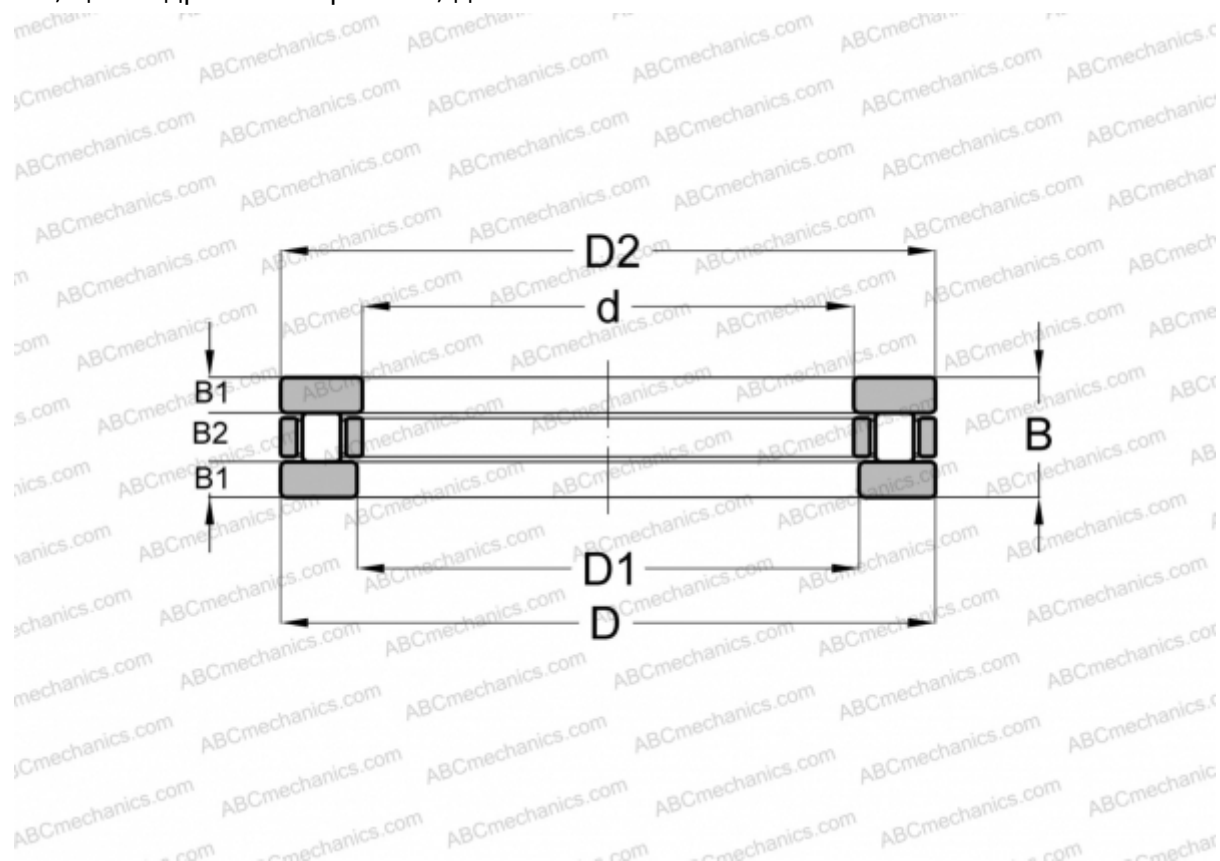

## T-732 ROLLWAY

Цилиндрические упорные роликподшипники

ТИП: Роликподшипники, Упорные, Цилиндрические, Одностороннего действия, одинарные, разъемные, цилиндрические ролики, дюймовые

#### РАЗМЕРЫ, ММ

d	76,200
D	203,200
D1	77,501
D2	201,613
B	34,925

**МАССА, КГ** 6,668

**ПРОИЗВОДИТЕЛЬ** [ROLLWAY](#)