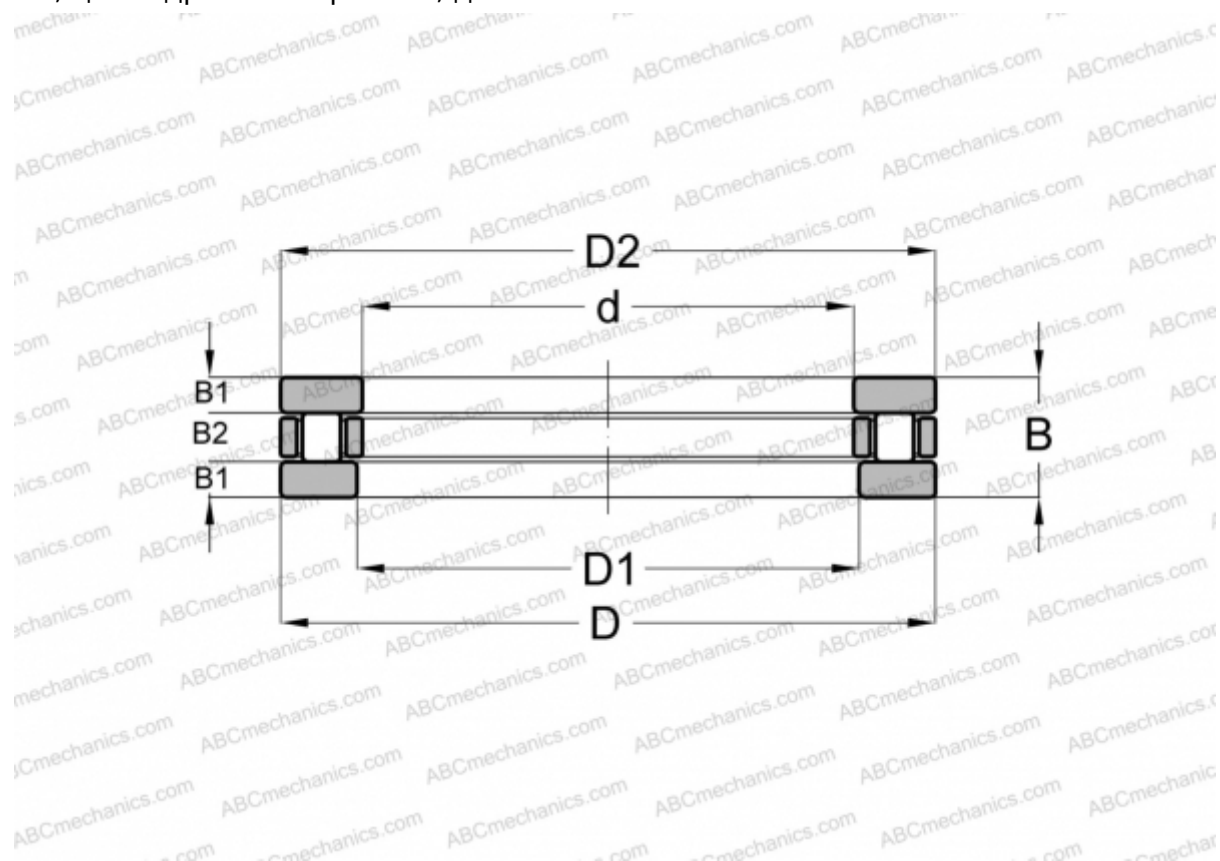

## RTH-738 ANDREWS

Цилиндрические упорные роликподшипники

ТИП: Роликподшипники, Упорные, Цилиндрические, Одностороннего действия, одинарные, разъемные, цилиндрические ролики, дюймовые

#### РАЗМЕРЫ, ММ

d	127,000
D	203,200
D1	128,499
D2	201,613
B	44,450

**МАССА, КГ** 5,216

**ПРОИЗВОДИТЕЛЬ** [ANDREWS](#)