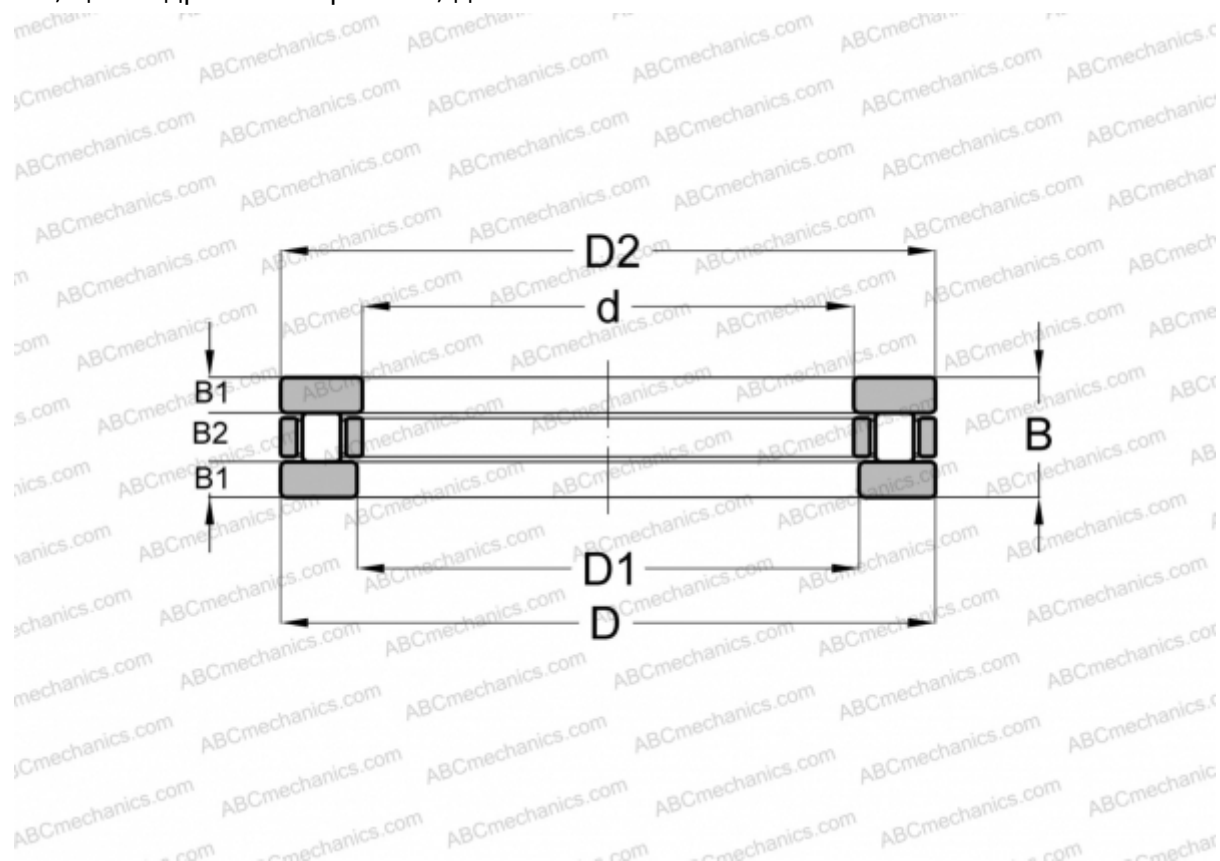

RT-738 INA

Цилиндрические упорные роликоподшипники

ТИП: Роликоподшипники, Упорные, Цилиндрические, Одностороннего действия, одинарные, разъемные, цилиндрические ролики, дюймовые

Технические характеристики

РАЗМЕРЫ, ММ

d	127,000
D	203,200
D1	128,499
D2	201,613
B	44,450

МАССА, КГ 5,216

ПРОИЗВОДИТЕЛЬ [INA](#)

АНАЛОГИ

ABC	T-738
ANDREWS	RTH-738
AMERICAN	TP-138
ROLLWAY	T-738
TORRINGTON	50 TP 119