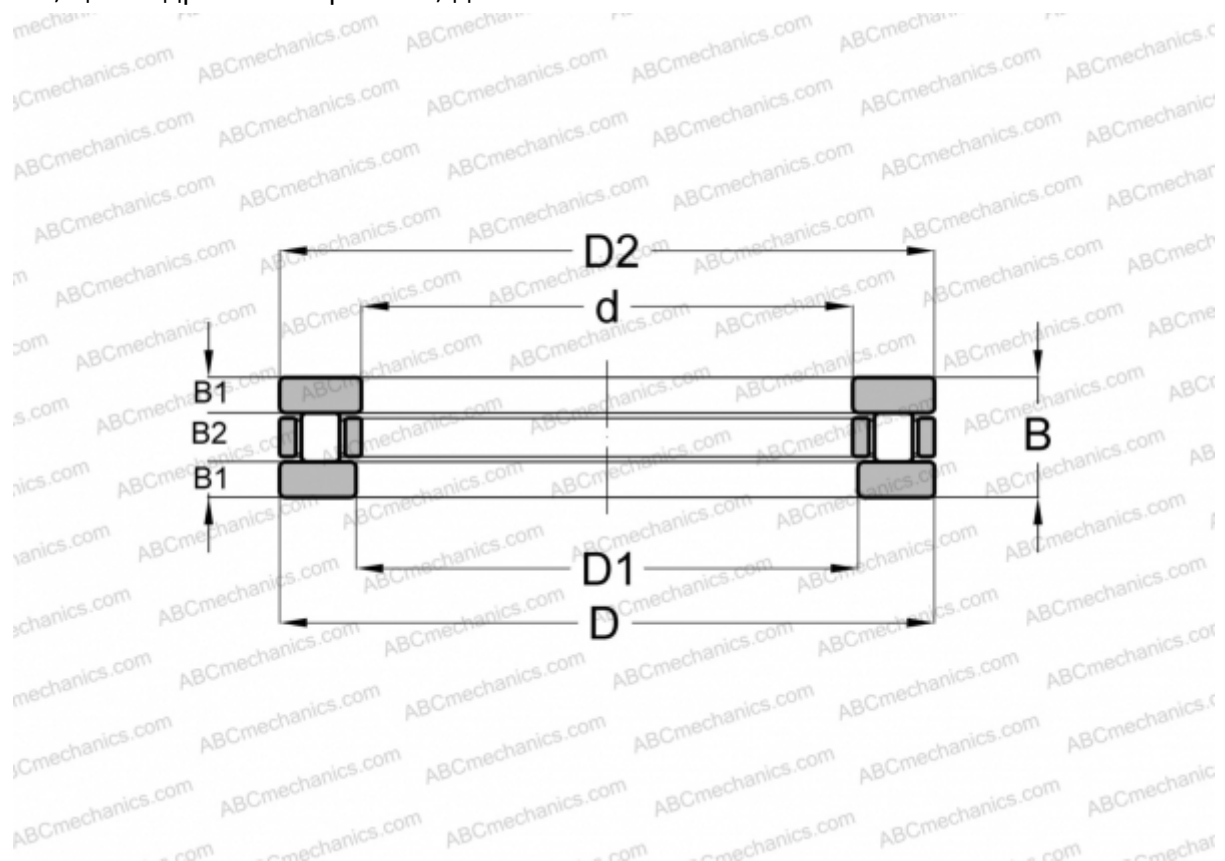

T-738 ROLLWAY

Цилиндрические упорные роликподшипники

ТИП: Роликподшипники, Упорные, Цилиндрические, Одностороннего действия, одинарные, разъемные, цилиндрические ролики, дюймовые

Технические характеристики

РАЗМЕРЫ, ММ

| | |
|----|---------|
| d | 127,000 |
| D | 203,200 |
| D1 | 128,499 |
| D2 | 201,613 |
| B | 44,450 |

МАССА, КГ 5,216

ПРОИЗВОДИТЕЛЬ [ROLLWAY](#)

АНАЛОГИ

| | |
|------------|---------------------------|
| ABC | T-738 |
| ANDREWS | RTH-738 |
| AMERICAN | TP-138 |
| INA | RT-738 |
| TORRINGTON | 50 TP 119 |