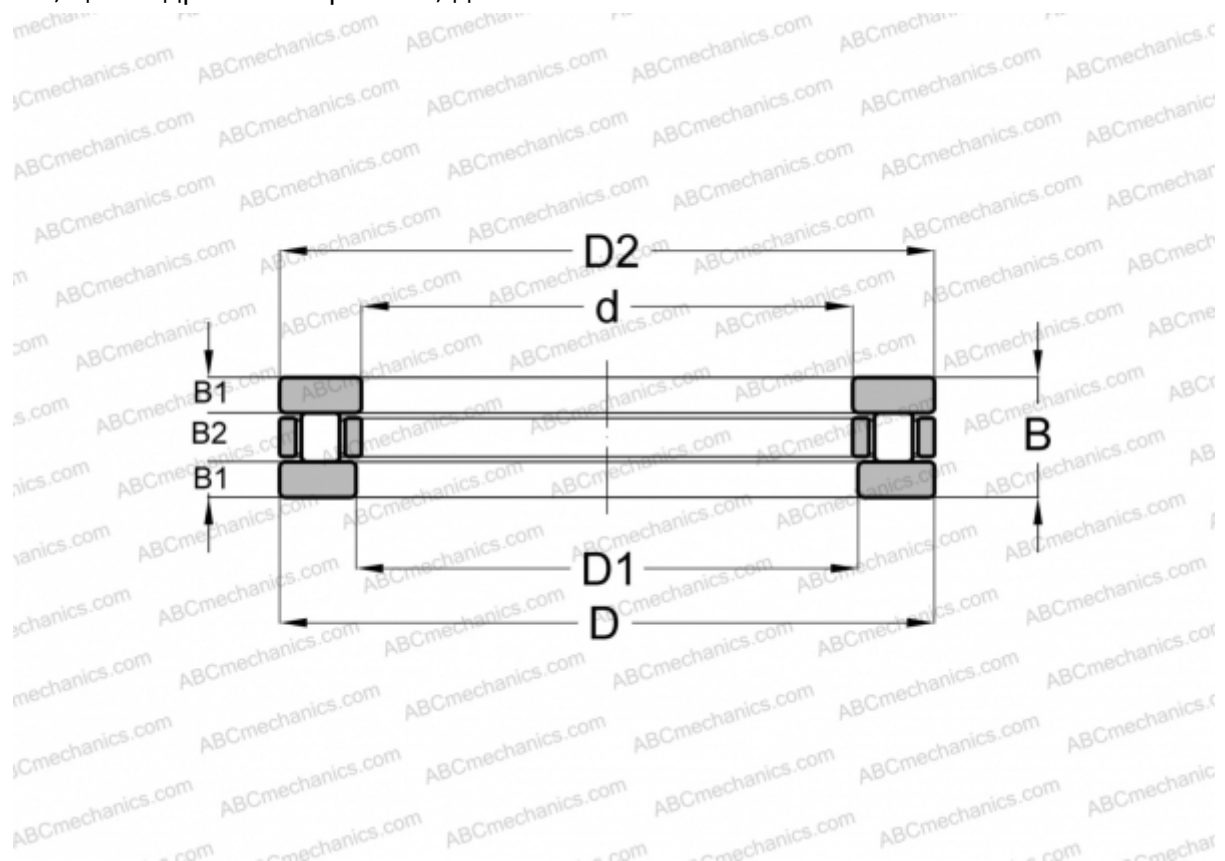

RT-739 INA

Цилиндрические упорные роликоподшипники

ТИП: Роликоподшипники, Упорные, Цилиндрические, Одностороннего действия, одинарные, разъемные, цилиндрические ролики, дюймовые

Технические характеристики

РАЗМЕРЫ, ММ

d	127,000
D	228,600
D1	128,499
D2	227,012
B	44,450

МАССА, КГ 8,845

ПРОИЗВОДИТЕЛЬ [INA](#)

АНАЛОГИ

ABC	T-739
ANDREWS	RTH-739
AMERICAN	TP-139
ROLLWAY	T-739
TORRINGTON	50 TP 120