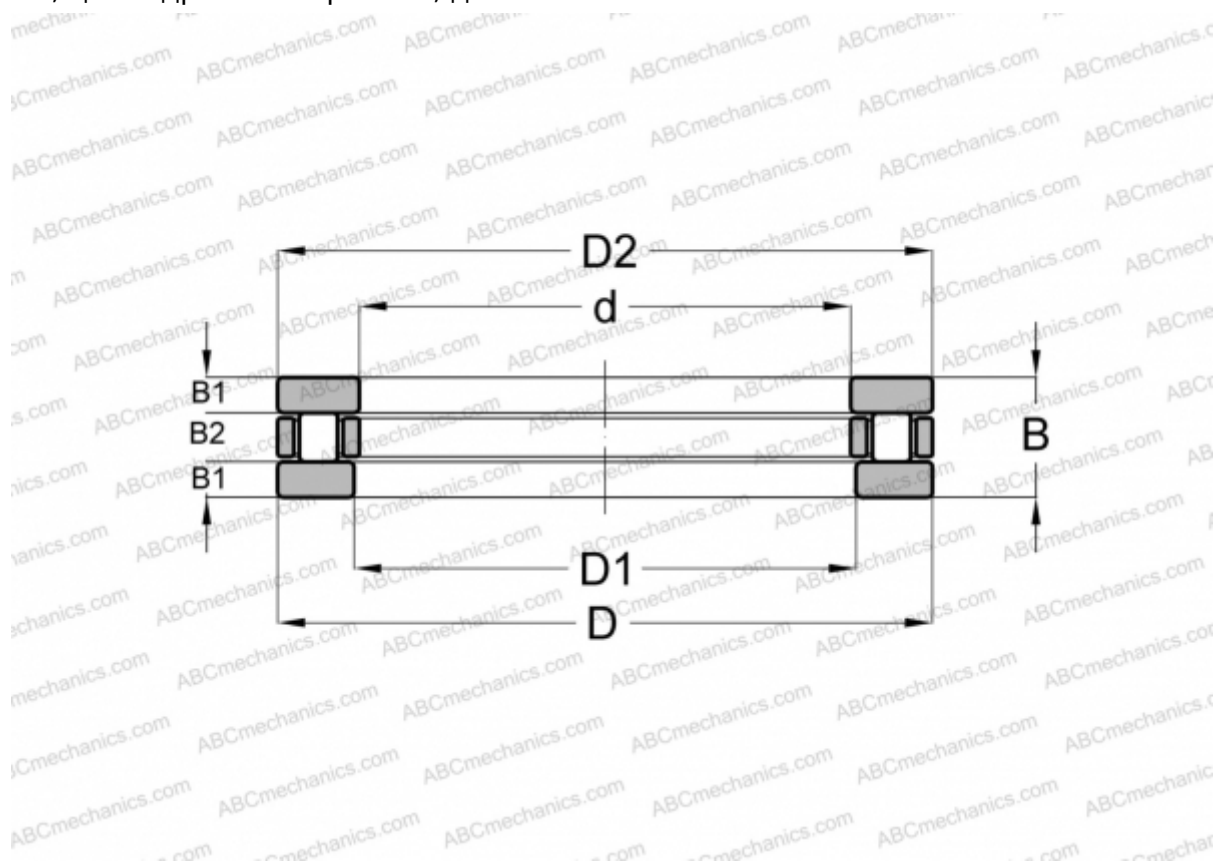

RTH-741 ANDREWS

Цилиндрические упорные роликоподшипники

ТИП: Роликоподшипники, Упорные, Цилиндрические, Одностороннего действия, одинарные, разъемные, цилиндрические ролики, дюймовые

Технические характеристики

РАЗМЕРЫ, ММ

d	127,000
D	279,400
D1	128,499
D2	277,812
B	50,800

МАССА, КГ 17,237

ПРОИЗВОДИТЕЛЬ [ANDREWS](#)

АНАЛОГИ

ABC	T-741
AMERICAN	TP-141
INA	RT-741
ROLLWAY	T-741
TORRINGTON	50 TP 122