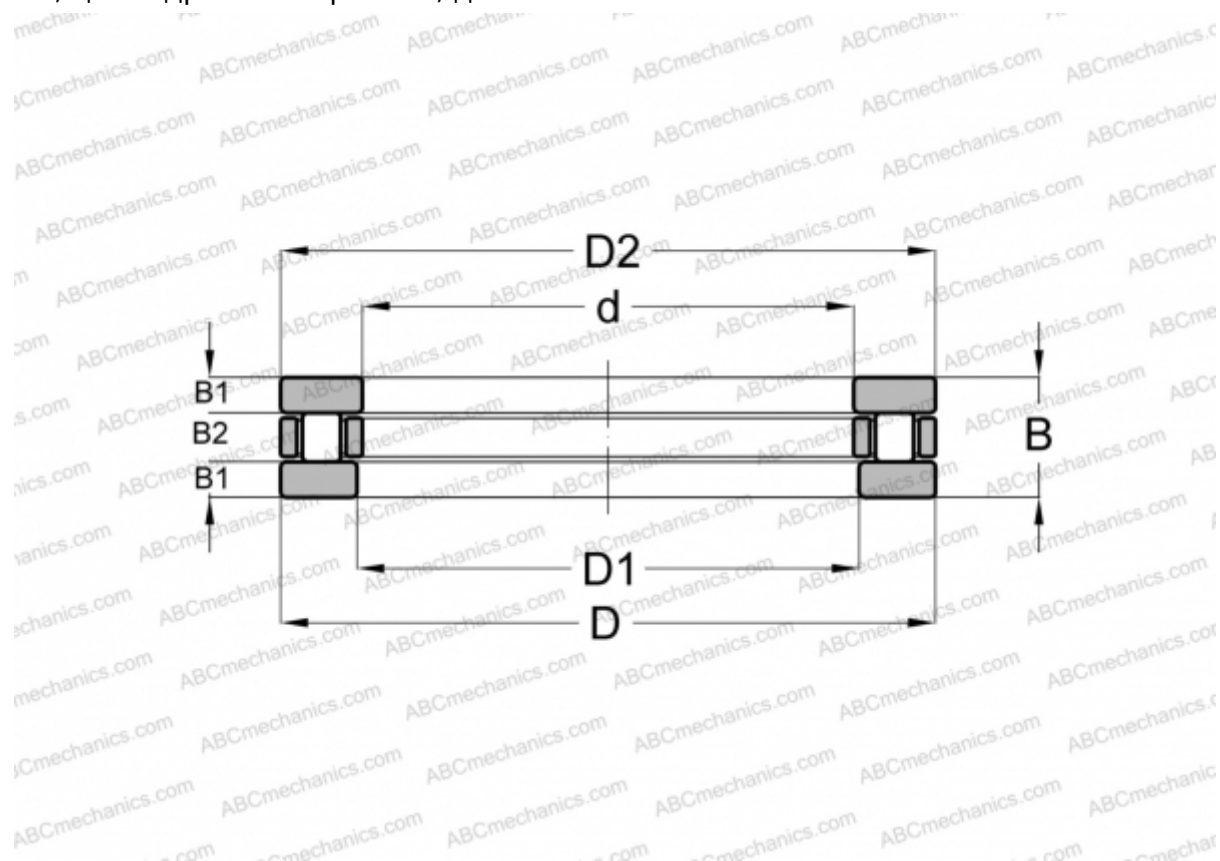

## RT-741 INA

Цилиндрические упорные роликоподшипники

ТИП: Роликоподшипники, Упорные, Цилиндрические, Одностороннего действия, одинарные, разъемные, цилиндрические ролики, дюймовые

#### РАЗМЕРЫ, ММ

d	127,000
D	279,400
D1	128,499
D2	277,812
B	50,800

**МАССА, КГ** 17,237

**ПРОИЗВОДИТЕЛЬ** [INA](#)