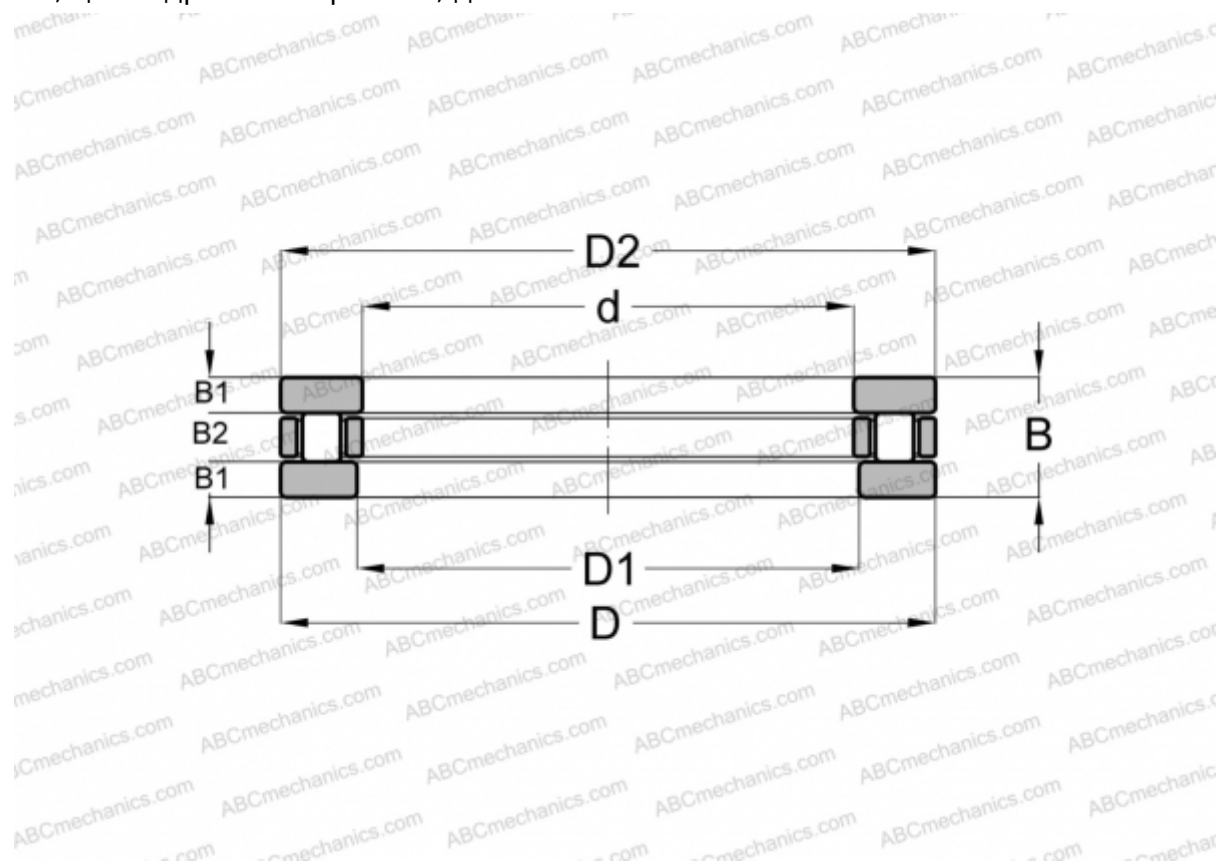

T-743 ROLLWAY

Цилиндрические упорные роликоподшипники

ТИП: Роликоподшипники, Упорные, Цилиндрические, Одностороннего действия, одинарные, разъемные, цилиндрические ролики, дюймовые

Технические характеристики

РАЗМЕРЫ, ММ

d	152,400
D	228,600
D1	153,982
D2	227,012
B	50,800

МАССА, КГ 8,165

ПРОИЗВОДИТЕЛЬ [ROLLWAY](#)

АНАЛОГИ

ABC	T-743
ANDREWS	RTH-743
AMERICAN	TP-143
INA	RT-743
TORRINGTON	60 TP 124