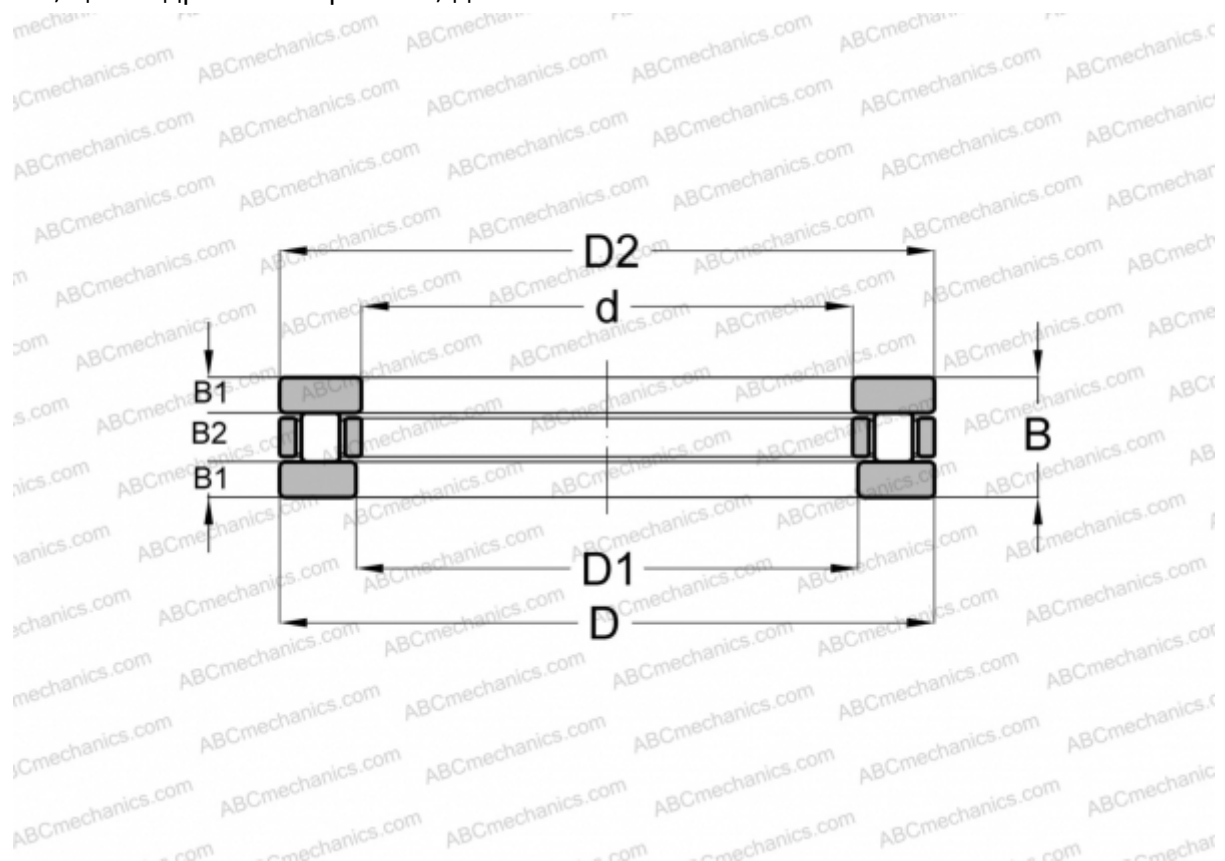

RT-744 INA

Цилиндрические упорные роликоподшипники

ТИП: Роликоподшипники, Упорные, Цилиндрические, Одностороннего действия, одинарные, разъемные, цилиндрические ролики, дюймовые

Технические характеристики

РАЗМЕРЫ, ММ

d	152,400
D	254,000
D1	153,982
D2	252,413
B	50,800

МАССА, КГ 11,340

ПРОИЗВОДИТЕЛЬ [INA](#)

АНАЛОГИ

ABC	T-744
ANDREWS	RTH-744
AMERICAN	TP-144
ROLLWAY	T-744
TORRINGTON	60 TP 125