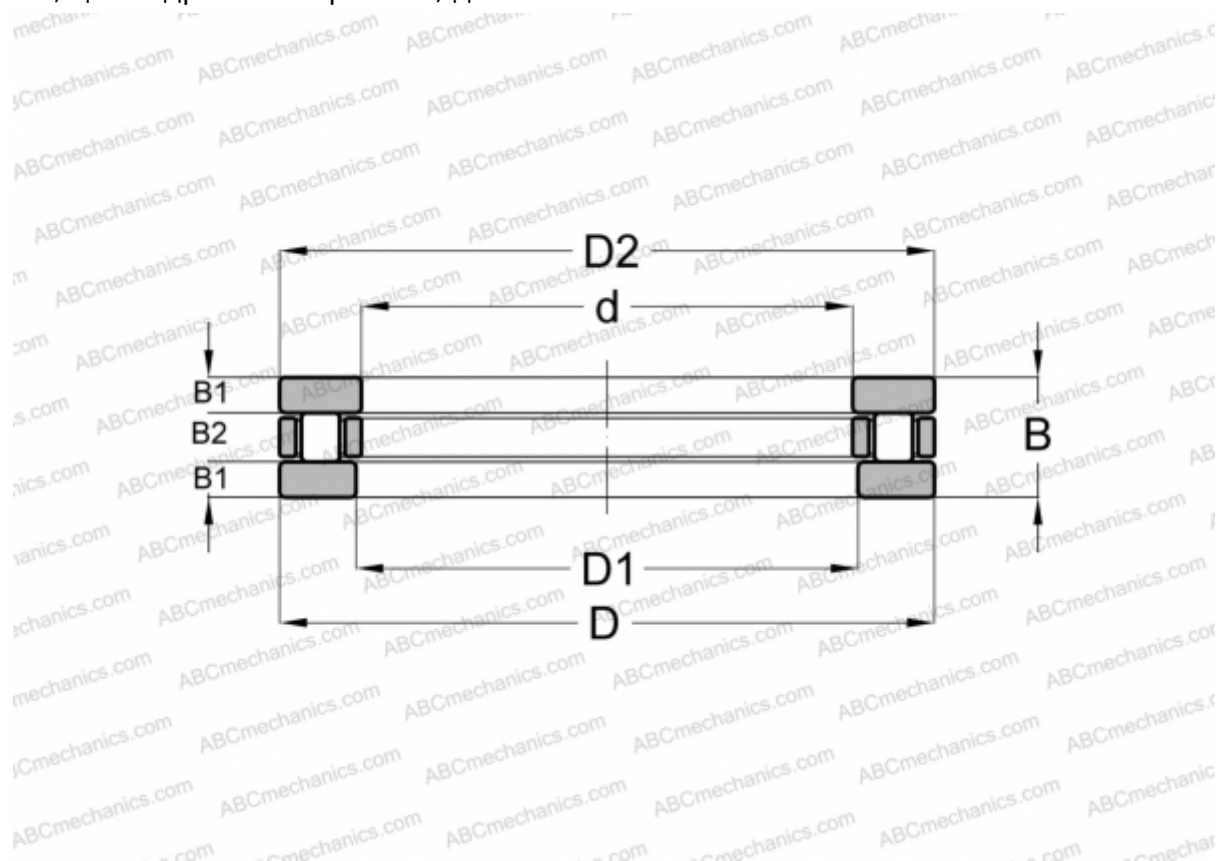

## RTH-746 ANDREWS

Цилиндрические упорные роликподшипники

ТИП: Роликподшипники, Упорные, Цилиндрические, Одностороннего действия, одинарные, разъемные, цилиндрические ролики, дюймовые

#### РАЗМЕРЫ, ММ

d	152,400
D	304,800
D1	153,982
D2	303,212
B	50,800

**МАССА, КГ** 19,051

**ПРОИЗВОДИТЕЛЬ** [ANDREWS](#)